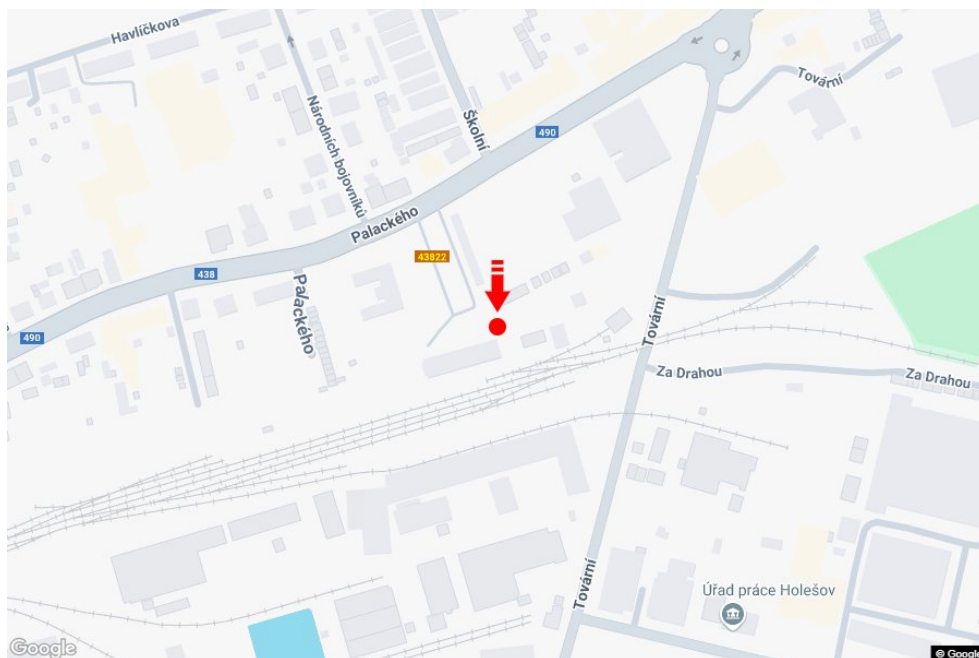

Město: **Holešov**
Okres: **Kroměříž**
Kraj: **Zlínský kraj**
Typ: **Billboard**

Adresa: **Nádraží ČD a ČAD**
Souřadnice
(WGS84): **49.3273948 N 17.5711975 E**
Rozměry: **510x240**

Umístění panelu

- ☒ centrum
- ☐ okrajová čtvrť
- ☐ obchodní čtvrť
- ☐ obytná čtvrť
- ☐ průmyslová čtvrť
- ☐ nezastavěné plochy

Komunikace

- ☐ dálnice
- ☐ silnice I. třídy
- ☐ silnice ostatní
- ☐ ulice
- ☐ příjezd
- ☐ výjezd
- ☐ parkoviště
- ☒ pěší zóna
- ☐ křižovatka

Poloha

- ☐ kolmo
- ☐ šikmo
- ☒ rovnoběžně
- ☐ samostatný

Viditelnost

- ☐ do 20 m
- ☐ 20 - 50 m
- ☒ 50 - 100 m
- ☐ přes 100 m
- ☐ vlastní osvětlení

Okolí panelu

☒ MHD	☒ nádraží ČD, ČSAD	☐ pošta	☒ PNS
☐ kulturní zařízení	☐ sportovní zařízení	☐ zdravotnické zařízení	☐ obchody
☐ obchodní dům	☐ supermarket	☐ čerpací stanice	☐ škola ZŠ, SŠ, VŠ
☐ banka	☒ restaurace	☐ hotel