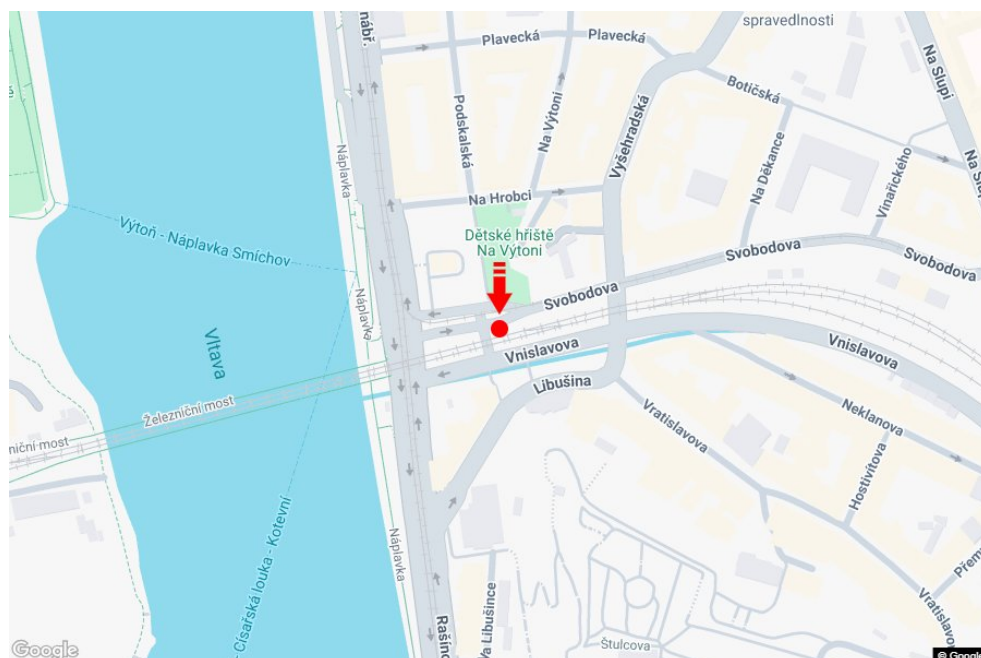

Město: **Praha 02 - Vyšehrad**

Okres: **Praha**

Kraj: **Hlavní město Praha**

Typ: **Billboard**

Adresa: **Svobodova směr Vršovice**

Souřadnice
(WGS84): **50.0673919 N 14.4160387 E**

Rozměry: **510x240**

Umístění panelu

- ☒ centrum
- ☐ okrajová čtvrť
- ☐ obchodní čtvrť
- ☒ obytná čtvrť
- ☐ průmyslová čtvrť
- ☐ nezastavěné plochy

Komunikace

- ☐ dálnice
- ☐ silnice I. třídy
- ☐ silnice ostatní
- ☒ ulice
- ☐ příjezd
- ☐ výjezd
- ☐ parkoviště
- ☐ pěší zóna
- ☒ křižovatka

Poloha

- ☒ kolmo
- ☐ šikmo
- ☐ rovnoběžně
- ☐ samostatný

Viditelnost

- ☐ do 20 m
- ☒ 20 - 50 m
- ☐ 50 - 100 m
- ☐ přes 100 m
- ☐ vlastní osvětlení

Okolí panelu

☒ MHD	☐ nádraží ČD, ČSAD	☐ pošta	☐ PNS
☐ kulturní zařízení	☒ sportovní zařízení	☐ zdravotnické zařízení	☐ obchody
☐ obchodní dům	☐ supermarket	☐ čerpací stanice	☐ škola ZŠ, SŠ, VŠ
☐ banka	☐ restaurace	☐ hotel