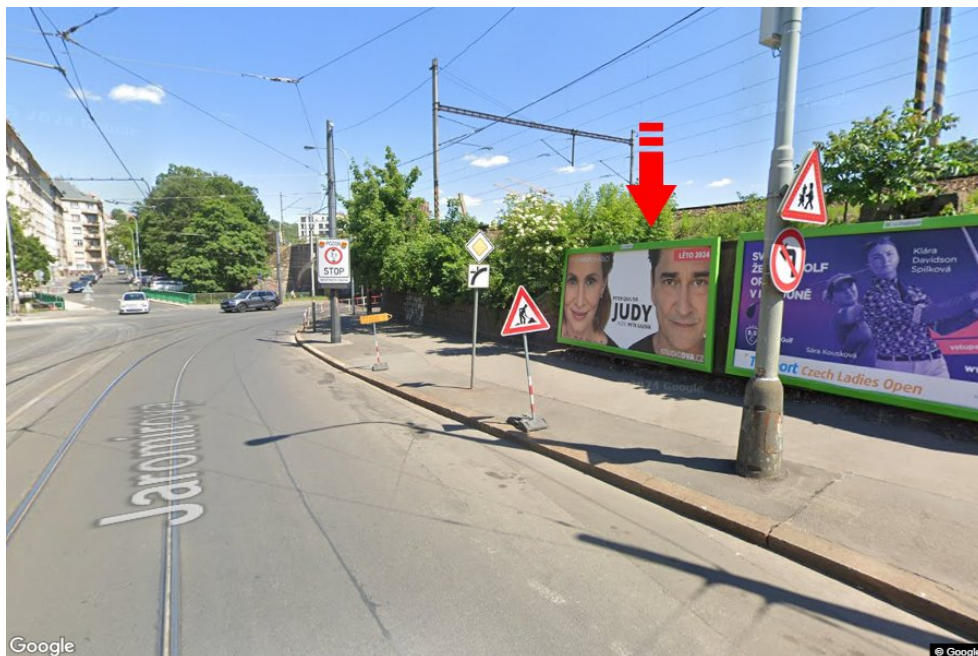

Město: **Praha 02 - Nusle**  
 Okres: **Praha**  
 Kraj: **Hlavní město Praha**  
 Typ: **Billboard**

Adresa: **Jaromírova směr Vršovice**  
 Souřadnice (WGS84): **50.0652197 N 14.4332471 E**  
 Rozměry: **510x240**

**Umístění panelu**

- centrum
- okrajová čtvrť
- obchodní čtvrť
- obytná čtvrť
- průmyslová čtvrť
- nezastavěné plochy

**Komunikace**

- dálnice
- silnice I. třídy
- silnice ostatní
- ulice
- příjezd
- výjezd
- parkoviště
- pěší zóna
- křižovatka

**Poloha**

- kolmo
- šikmo
- rovnoběžně
- samostatný

**Viditelnost**

- do 20 m
- 20 - 50 m
- 50 - 100 m
- přes 100 m
- vlastní osvětlení

**Okolí panelu**

- |  |  |  |   |
|--|--|--|---|
| <input checked="" type="checkbox"/> MHD    | <input type="checkbox"/> nádraží ČD, ČSAD      | <input type="checkbox"/> pošta                 | <input type="checkbox"/> PNS                |
| <input type="checkbox"/> kulturní zařízení | <input type="checkbox"/> sportovní zařízení    | <input type="checkbox"/> zdravotnické zařízení | <input checked="" type="checkbox"/> obchody |
| <input type="checkbox"/> obchodní dům      | <input type="checkbox"/> supermarket           | <input type="checkbox"/> čerpací stanice       | <input type="checkbox"/> škola ZŠ, SŠ, VŠ   |
| <input type="checkbox"/> banka             | <input checked="" type="checkbox"/> restaurace | <input type="checkbox"/> hotel                 |   |