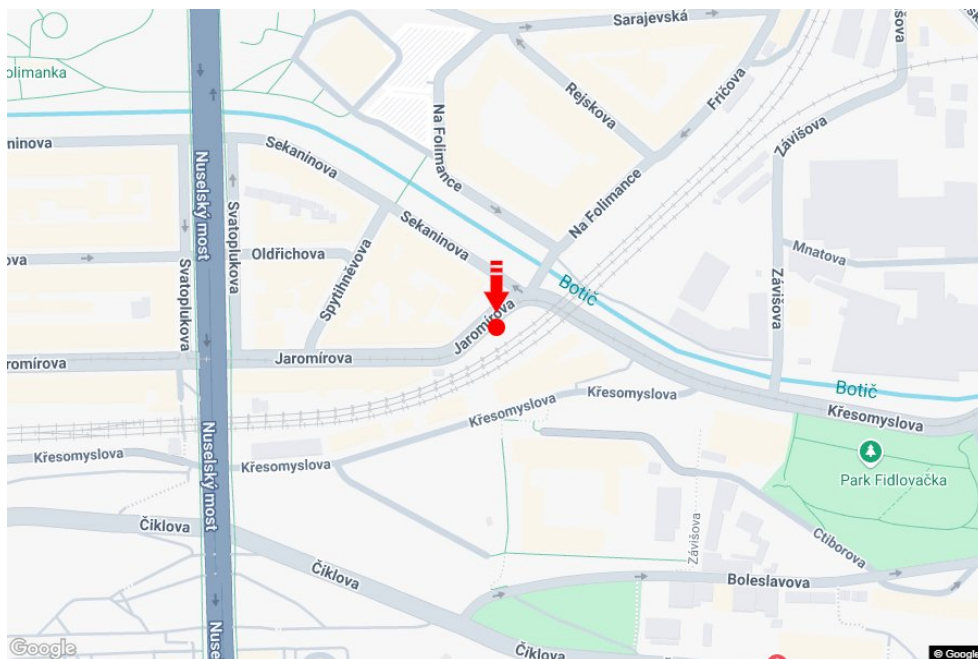

Město: **Praha 02 - Nusle**
Okres: **Praha**
Kraj: **Hlavní město Praha**
Typ: **Billboard**

Adresa: **Jaromírova směr Vršovice**
Souřadnice (WGS84): **50.0652197 N 14.4332471 E**
Rozměry: **510x240**

Umístění panelu

- ☒ centrum
- ☐ okrajová čtvrť
- ☐ obchodní čtvrť
- ☒ obytná čtvrť
- ☐ průmyslová čtvrť
- ☒ nezastavěné plochy

Komunikace

- ☐ dálnice
- ☐ silnice I. třídy
- ☐ silnice ostatní
- ☒ ulice
- ☐ příjezd
- ☐ výjezd
- ☐ parkoviště
- ☐ pěší zóna
- ☒ křižovatka

Poloha

- ☐ kolmo
- ☐ šikmo
- ☒ rovnoběžně
- ☐ samostatný

Viditelnost

- ☐ do 20 m
- ☒ 20 - 50 m
- ☐ 50 - 100 m
- ☐ přes 100 m
- ☐ vlastní osvětlení

Okolí panelu

☒ MHD	☐ nádraží ČD, ČSAD	☐ pošta	☐ PNS
☐ kulturní zařízení	☐ sportovní zařízení	☐ zdravotnické zařízení	☒ obchody
☐ obchodní dům	☐ supermarket	☐ čerpací stanice	☐ škola ZŠ, SŠ, VŠ
☐ banka	☒ restaurace	☐ hotel