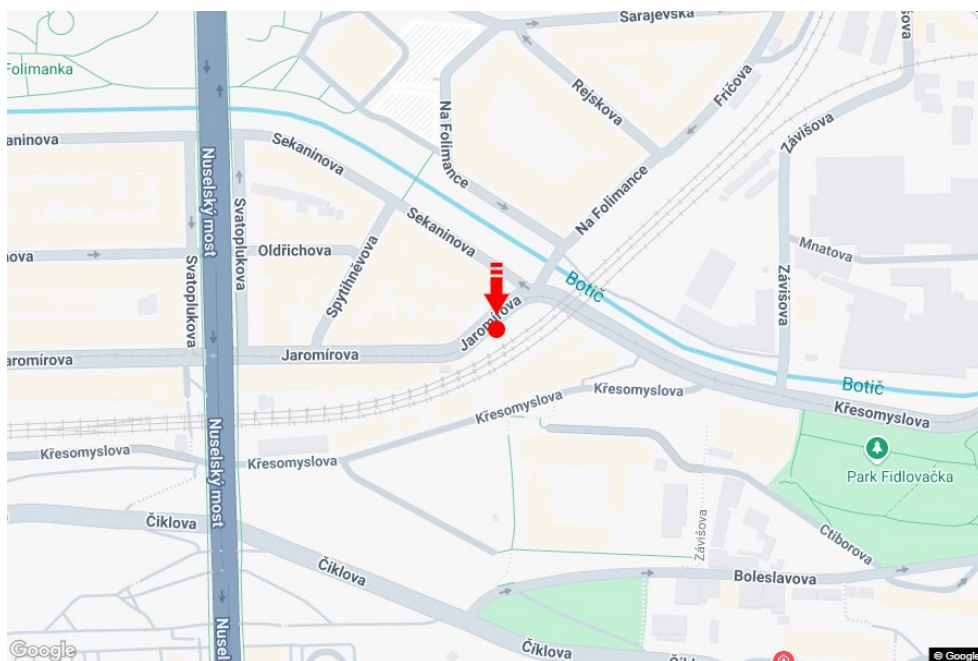

Město: **Praha 02 - Nusle**
Okres: **Praha**
Kraj: **Hlavní město Praha**
Typ: **Billboard**

Adresa: **Jaromírova směr Vršovice**
Souřadnice (WGS84): **50.065183 N 14.433183 E**
Rozměry: **510x240**

Umístění panelu

- ☒ centrum
- ☐ okrajová čtvrť
- ☐ obchodní čtvrť
- ☒ obytná čtvrť
- ☐ průmyslová čtvrť
- ☒ nezastavěné plochy

Komunikace

- ☐ dálnice
- ☐ silnice I. třídy
- ☐ silnice ostatní
- ☒ ulice
- ☐ příjezd
- ☐ výjezd
- ☐ parkoviště
- ☐ pěší zóna
- ☒ křižovatka

Poloha

- ☐ kolmo
- ☐ šikmo
- ☒ rovnoběžně
- ☐ samostatný

Viditelnost

- ☐ do 20 m
- ☒ 20 - 50 m
- ☐ 50 - 100 m
- ☐ přes 100 m
- ☐ vlastní osvětlení

Okolí panelu

☒ MHD	☐ nádraží ČD, ČSAD	☐ pošta	☐ PNS
☐ kulturní zařízení	☐ sportovní zařízení	☐ zdravotnické zařízení	☒ obchody
☐ obchodní dům	☐ supermarket	☐ čerpací stanice	☐ škola ZŠ, SŠ, VŠ
☐ banka	☒ restaurace	☐ hotel