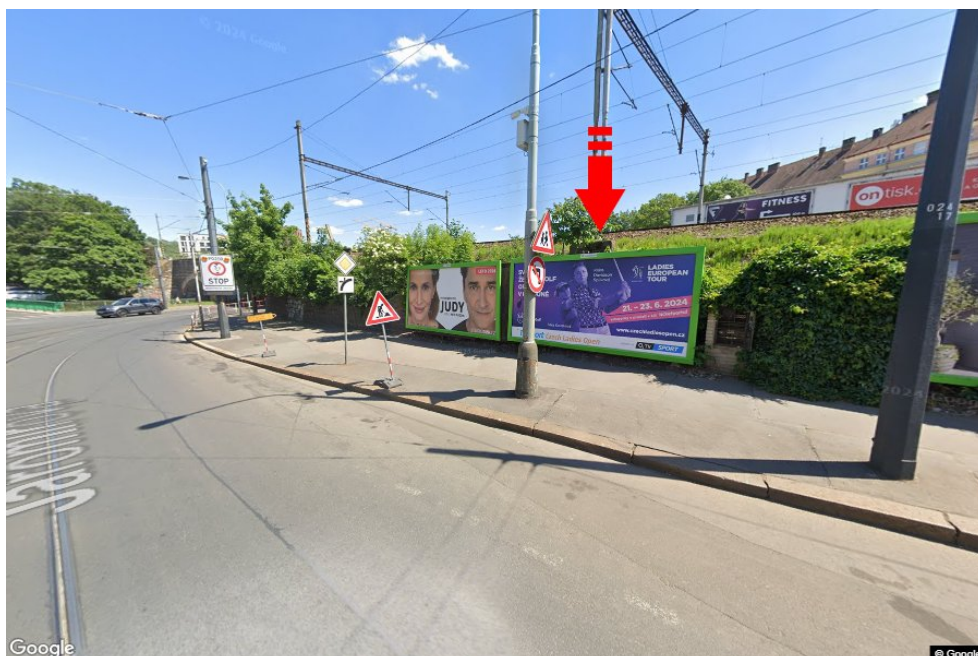

Město: **Praha 02 - Nusle**  
 Okres: **Praha**  
 Kraj: **Hlavní město Praha**  
 Typ: **Billboard**

Adresa: **Jaromírova směr Vršovice**  
 Souřadnice (WGS84): **50.065183 N 14.433183 E**  
 Rozměry: **510x240**

**Umístění panelu**

- centrum
- okrajová čtvrť
- obchodní čtvrť
- obytná čtvrť
- průmyslová čtvrť
- nezastavěné plochy

**Komunikace**

- dálnice
- silnice I. třídy
- silnice ostatní
- ulice
- příjezd
- výjezd
- parkoviště
- pěší zóna
- křižovatka

**Poloha**

- kolmo
- šikmo
- rovnoběžně
- samostatný

**Viditelnost**

- do 20 m
- 20 - 50 m
- 50 - 100 m
- přes 100 m
- vlastní osvětlení

**Okolí panelu**

- |  |  |  |   |
|--|--|--|---|
| <input checked="" type="checkbox"/> MHD    | <input type="checkbox"/> nádraží ČD, ČSAD      | <input type="checkbox"/> pošta                 | <input type="checkbox"/> PNS                |
| <input type="checkbox"/> kulturní zařízení | <input type="checkbox"/> sportovní zařízení    | <input type="checkbox"/> zdravotnické zařízení | <input checked="" type="checkbox"/> obchody |
| <input type="checkbox"/> obchodní dům      | <input type="checkbox"/> supermarket           | <input type="checkbox"/> čerpací stanice       | <input type="checkbox"/> škola ZŠ, SŠ, VŠ   |
| <input type="checkbox"/> banka             | <input checked="" type="checkbox"/> restaurace | <input type="checkbox"/> hotel                 |   |