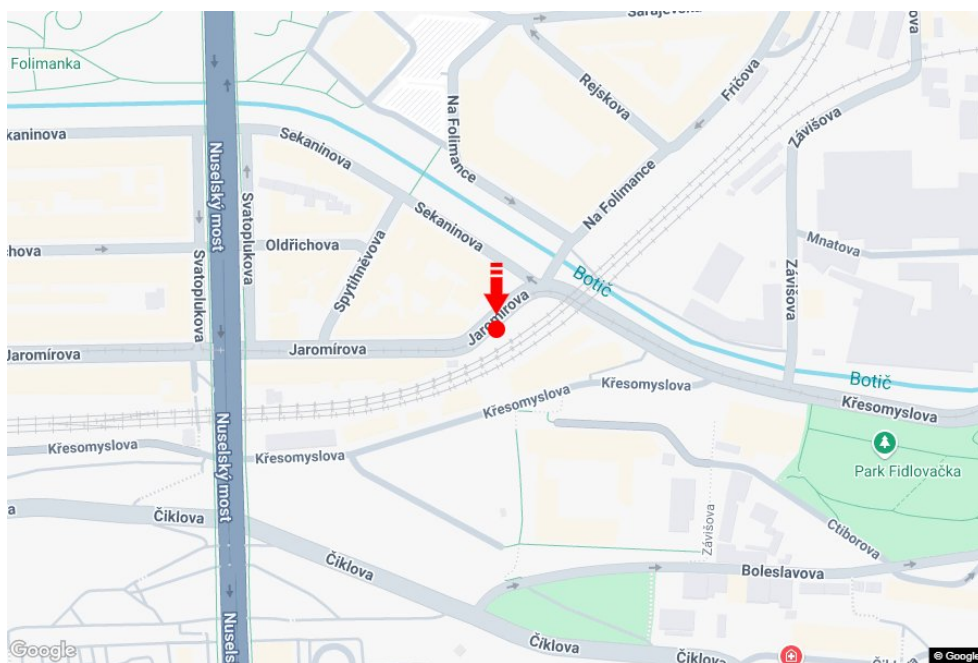

Město: **Praha 02 - Nusle**
Okres: **Praha**
Kraj: **Hlavní město Praha**
Typ: **Billboard**

Adresa: **Jaromírova směr Vršovice**
Souřadnice (WGS84): **50.0651481 N 14.4331037 E**
Rozměry: **510x240**

Umístění panelu

- ☒ centrum
- ☐ okrajová čtvrť
- ☐ obchodní čtvrť
- ☒ obytná čtvrť
- ☐ průmyslová čtvrť
- ☒ nezastavěné plochy

Komunikace

- ☐ dálnice
- ☐ silnice I. třídy
- ☐ silnice ostatní
- ☒ ulice
- ☐ příjezd
- ☐ výjezd
- ☐ parkoviště
- ☐ pěší zóna
- ☒ křižovatka

Poloha

- ☐ kolmo
- ☐ šikmo
- ☒ rovnoběžně
- ☐ samostatný

Viditelnost

- ☐ do 20 m
- ☒ 20 - 50 m
- ☐ 50 - 100 m
- ☐ přes 100 m
- ☐ vlastní osvětlení

Okolí panelu

☒ MHD	☐ nádraží ČD, ČSAD	☐ pošta	☐ PNS
☐ kulturní zařízení	☐ sportovní zařízení	☐ zdravotnické zařízení	☒ obchody
☐ obchodní dům	☐ supermarket	☐ čerpací stanice	☐ škola ZŠ, SŠ, VŠ
☐ banka	☒ restaurace	☐ hotel