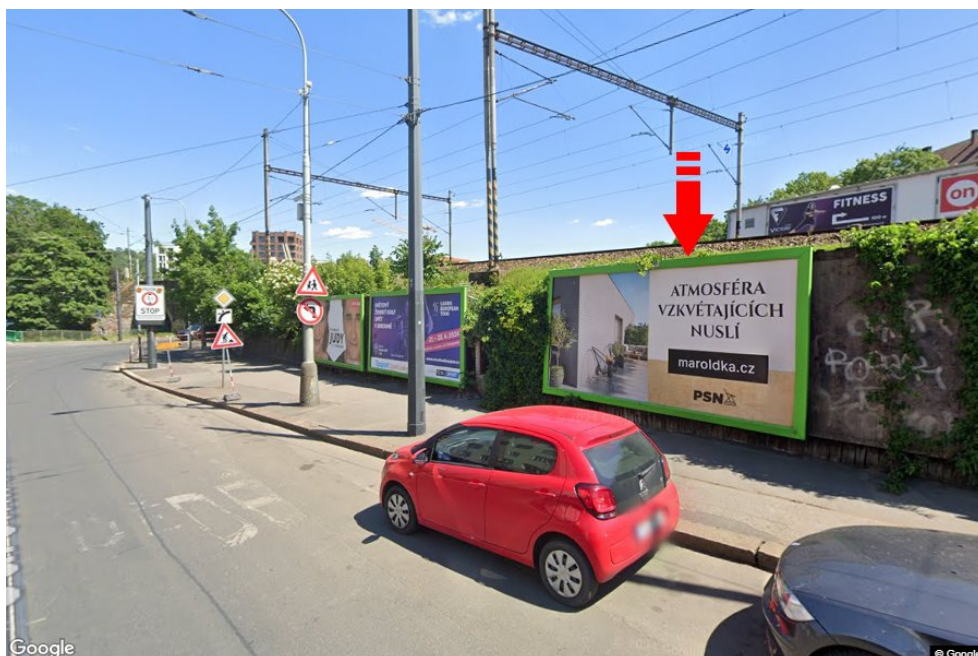

Město: **Praha 02 - Nusle**  
 Okres: **Praha**  
 Kraj: **Hlavní město Praha**  
 Typ: **Billboard**

Adresa: **Jaromírova směr Vršovice**  
 Souřadnice (WGS84): **50.0651481 N 14.4331037 E**  
 Rozměry: **510x240**

**Umístění panelu**

- centrum
- okrajová čtvrť
- obchodní čtvrť
- obytná čtvrť
- průmyslová čtvrť
- nezastavěné plochy

**Komunikace**

- dálnice
- silnice I. třídy
- silnice ostatní
- ulice
- příjezd
- výjezd
- parkoviště
- pěší zóna
- křižovatka

**Poloha**

- kolmo
- šikmo
- rovnoběžně
- samostatný

**Viditelnost**

- do 20 m
- 20 - 50 m
- 50 - 100 m
- přes 100 m
- vlastní osvětlení

**Okolí panelu**

- |  |  |  |   |
|--|--|--|---|
| <input checked="" type="checkbox"/> MHD    | <input type="checkbox"/> nádraží ČD, ČSAD      | <input type="checkbox"/> pošta                 | <input type="checkbox"/> PNS                |
| <input type="checkbox"/> kulturní zařízení | <input type="checkbox"/> sportovní zařízení    | <input type="checkbox"/> zdravotnické zařízení | <input checked="" type="checkbox"/> obchody |
| <input type="checkbox"/> obchodní dům      | <input type="checkbox"/> supermarket           | <input type="checkbox"/> čerpací stanice       | <input type="checkbox"/> škola ZŠ, SŠ, VŠ   |
| <input type="checkbox"/> banka             | <input checked="" type="checkbox"/> restaurace | <input type="checkbox"/> hotel                 |   |