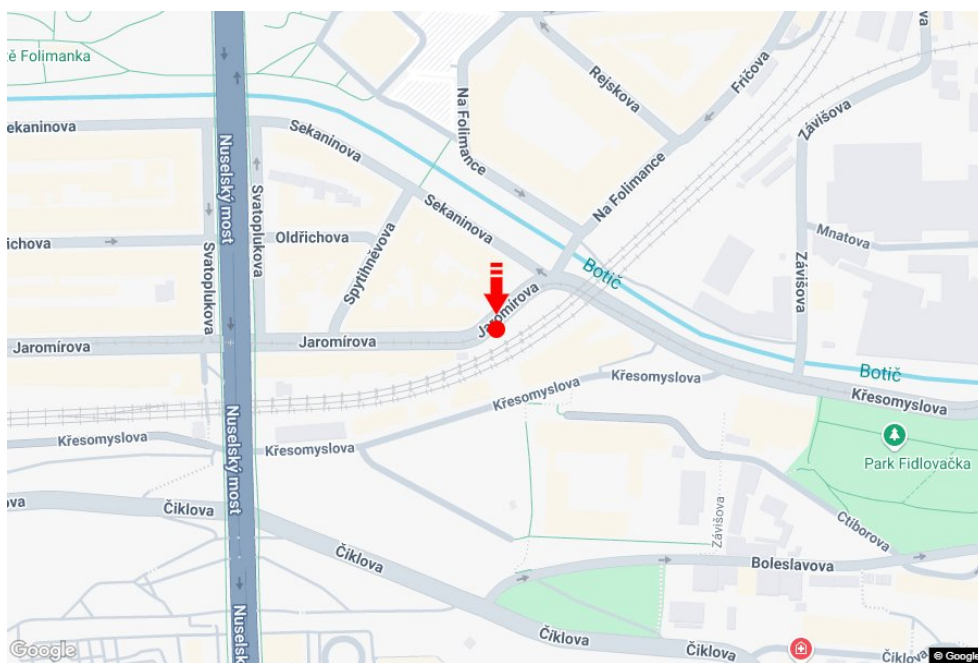

Město: **Praha 02 - Nusle**
 Okres: **Praha**
 Kraj: **Hlavní město Praha**
 Typ: **Billboard**

Adresa: **Jaromírova směr Vršovice,ZC**
 Souřadnice (WGS84): **50.0651013 N 14.4330136 E**
 Rozměry: **510x240**

Umístění panelu

- centrum
- okrajová čtvrť
- obchodní čtvrť
- obytná čtvrť
- průmyslová čtvrť
- nezastavěné plochy

Komunikace

- dálnice
- silnice I. třídy
- silnice ostatní
- ulice
- příjezd
- výjezd
- parkoviště
- pěší zóna
- křižovatka

Poloha

- kolmo
- šikmo
- rovnoběžně
- samostatný

Viditelnost

- do 20 m
- 20 - 50 m
- 50 - 100 m
- přes 100 m
- vlastní osvětlení

**Okolí panelu**

- | | | | |
|--|--|--|---|
| <input checked="" type="checkbox"/> MHD | <input type="checkbox"/> nádraží ČD, ČSAD | <input type="checkbox"/> pošta | <input type="checkbox"/> PNS |
| <input type="checkbox"/> kulturní zařízení | <input type="checkbox"/> sportovní zařízení | <input type="checkbox"/> zdravotnické zařízení | <input checked="" type="checkbox"/> obchody |
| <input type="checkbox"/> obchodní dům | <input type="checkbox"/> supermarket | <input type="checkbox"/> čerpací stanice | <input type="checkbox"/> škola ZŠ, SŠ, VŠ |
| <input type="checkbox"/> banka | <input checked="" type="checkbox"/> restaurace | <input type="checkbox"/> hotel | |