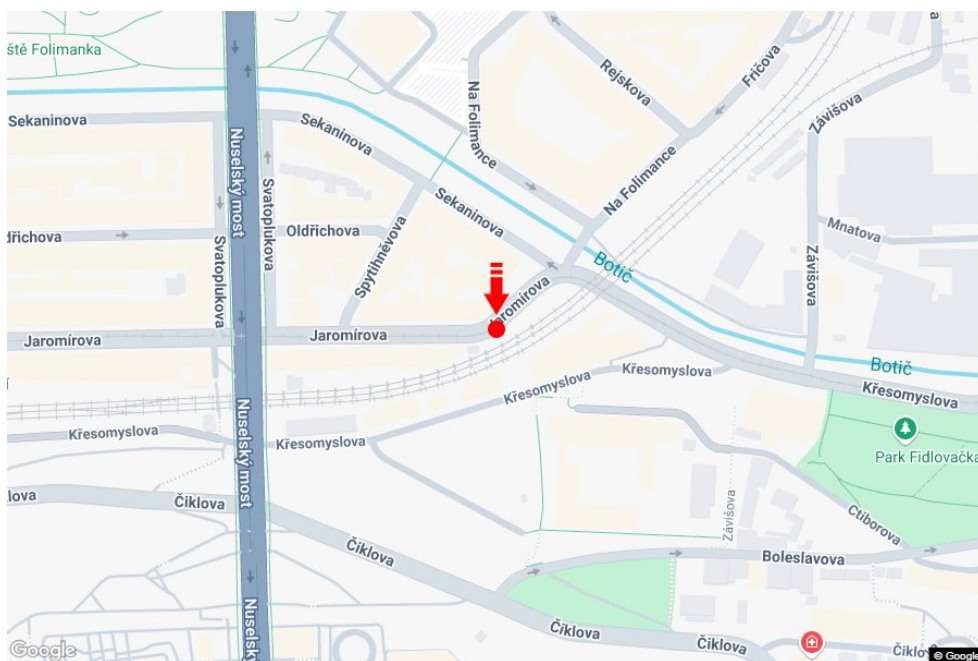

Město: **Praha 02 - Nusle**
 Okres: **Praha**
 Kraj: **Hlavní město Praha**
 Typ: **Billboard**

Adresa: **Jaromírova u x Sekaninova**
 Souřadnice
 (WGS84): **50.0650629 N 14.432901 E**
 Rozměry: **510x240**

Umístění panelu

- centrum
- okrajová čtvrť
- obchodní čtvrť
- obytná čtvrť
- průmyslová čtvrť
- nezastavěné plochy

Komunikace

- dálnice
- silnice I. třídy
- silnice ostatní
- ulice
- příjezd
- výjezd
- parkoviště
- pěší zóna
- křižovatka

Poloha

- kolmo
- šikmo
- rovnoběžně
- samostatný

Viditelnost

- do 20 m
- 20 - 50 m
- 50 - 100 m
- přes 100 m
- vlastní osvětlení

**Okolí panelu**

- | | | | |
|--|--|--|---|
| <input checked="" type="checkbox"/> MHD | <input type="checkbox"/> nádraží ČD, ČSAD | <input type="checkbox"/> pošta | <input type="checkbox"/> PNS |
| <input type="checkbox"/> kulturní zařízení | <input type="checkbox"/> sportovní zařízení | <input type="checkbox"/> zdravotnické zařízení | <input checked="" type="checkbox"/> obchody |
| <input type="checkbox"/> obchodní dům | <input type="checkbox"/> supermarket | <input type="checkbox"/> čerpací stanice | <input type="checkbox"/> škola ZŠ, SŠ, VŠ |
| <input type="checkbox"/> banka | <input checked="" type="checkbox"/> restaurace | <input type="checkbox"/> hotel | |