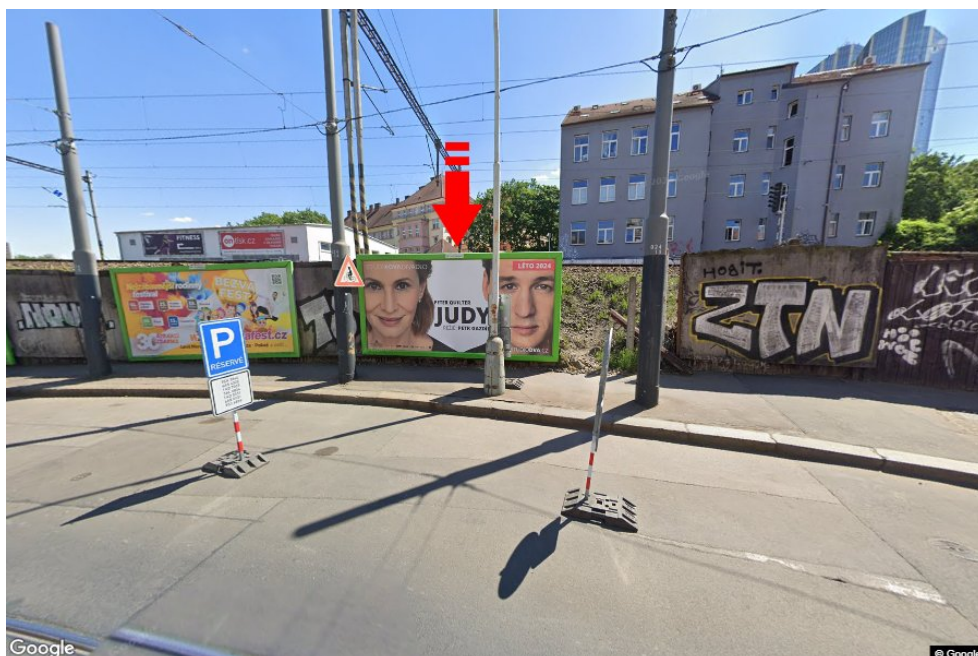

Město: **Praha 02 - Nusle**
Okres: **Praha**
Kraj: **Hlavní město Praha**
Typ: **Billboard**

Adresa: **Jaromírova u x Sekaninova**
Souřadnice (WGS84): **50.0650347 N 14.4328103 E**
Rozměry: **510x240**

Umístění panelu

- ☒ centrum
- ☐ okrajová čtvrť
- ☐ obchodní čtvrť
- ☒ obytná čtvrť
- ☐ průmyslová čtvrť
- ☒ nezastavěné plochy

Komunikace

- ☐ dálnice
- ☐ silnice I. třídy
- ☐ silnice ostatní
- ☒ ulice
- ☐ příjezd
- ☐ výjezd
- ☐ parkoviště
- ☐ pěší zóna
- ☒ křižovatka

Poloha

- ☐ kolmo
- ☐ šikmo
- ☒ rovnoběžně
- ☐ samostatný

Viditelnost

- ☐ do 20 m
- ☒ 20 - 50 m
- ☐ 50 - 100 m
- ☐ přes 100 m
- ☐ vlastní osvětlení

Okolí panelu

☒ MHD	☐ nádraží ČD, ČSAD	☐ pošta	☐ PNS
☐ kulturní zařízení	☐ sportovní zařízení	☐ zdravotnické zařízení	☒ obchody
☐ obchodní dům	☐ supermarket	☐ čerpací stanice	☐ škola ZŠ, SŠ, VŠ
☐ banka	☒ restaurace	☐ hotel