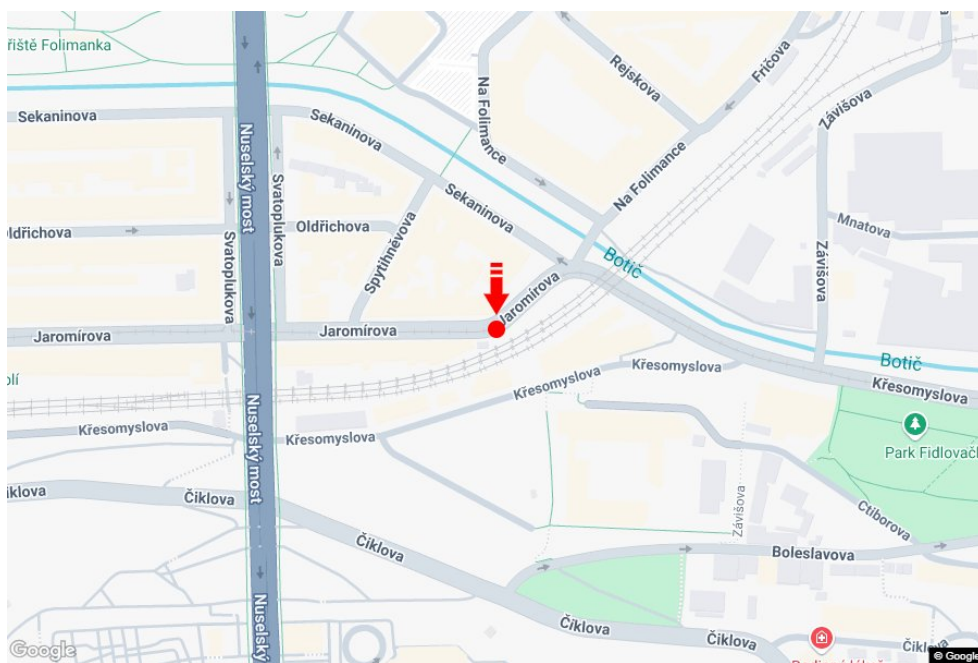

Město: **Praha 02 - Nusle**
Okres: **Praha**
Kraj: **Hlavní město Praha**
Typ: **Billboard**

Adresa: **Jaromírova u x Sekaninova**
Souřadnice (WGS84): **50.0650347 N 14.4328103 E**
Rozměry: **510x240**

Umístění panelu

- ☒ centrum
- ☐ okrajová čtvrť
- ☐ obchodní čtvrť
- ☒ obytná čtvrť
- ☐ průmyslová čtvrť
- ☒ nezastavěné plochy

Komunikace

- ☐ dálnice
- ☐ silnice I. třídy
- ☐ silnice ostatní
- ☒ ulice
- ☐ příjezd
- ☐ výjezd
- ☐ parkoviště
- ☐ pěší zóna
- ☒ křižovatka

Poloha

- ☐ kolmo
- ☐ šikmo
- ☒ rovnoběžně
- ☐ samostatný

Viditelnost

- ☐ do 20 m
- ☒ 20 - 50 m
- ☐ 50 - 100 m
- ☐ přes 100 m
- ☐ vlastní osvětlení

Okolí panelu

☒ MHD	☐ nádraží ČD, ČSAD	☐ pošta	☐ PNS
☐ kulturní zařízení	☐ sportovní zařízení	☐ zdravotnické zařízení	☒ obchody
☐ obchodní dům	☐ supermarket	☐ čerpací stanice	☐ škola ZŠ, SŠ, VŠ
☐ banka	☒ restaurace	☐ hotel