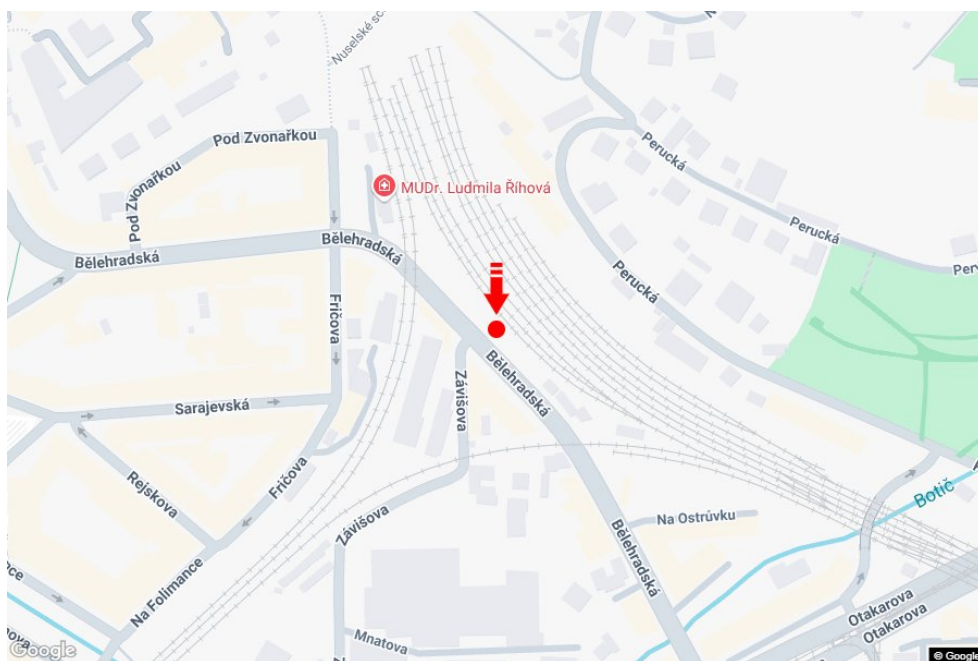

Město: **Praha 02 - Vinohrady**Okres: **Praha**Kraj: **Hlavní město Praha**Typ: **Billboard**Adresa: **Bělehradská u x Pod Nuselskými schody, DC**Souřadnice **50.067666 N 14.437572 E**  
(WGS84):Rozměry: **510x240****Umístění panelu**

- centrum
- okrajová čtvrť
- obchodní čtvrť
- obytná čtvrť
- průmyslová čtvrť
- nezastavěné plochy

**Komunikace**

- dálnice
- silnice I. třídy
- silnice ostatní
- ulice
- příjezd
- výjezd
- parkoviště
- pěší zóna
- křižovatka

**Poloha**

- kolmo
- šikmo
- rovnoběžně
- samostatný

**Viditelnost**

- do 20 m
- 20 - 50 m
- 50 - 100 m
- přes 100 m
- vlastní osvětlení

**Okolí panelu**

- |  |  |  |   |
|--|--|--|---|
| <input checked="" type="checkbox"/> MHD    | <input checked="" type="checkbox"/> nádraží ČD, ČSAD | <input type="checkbox"/> pošta                 | <input checked="" type="checkbox"/> PNS     |
| <input type="checkbox"/> kulturní zařízení | <input type="checkbox"/> sportovní zařízení          | <input type="checkbox"/> zdravotnické zařízení | <input checked="" type="checkbox"/> obchody |
| <input type="checkbox"/> obchodní dům      | <input type="checkbox"/> supermarket                 | <input type="checkbox"/> čerpací stanice       | <input type="checkbox"/> škola ZŠ, SŠ, VŠ   |
| <input type="checkbox"/> banka             | <input checked="" type="checkbox"/> restaurace       | <input type="checkbox"/> hotel                 |   |