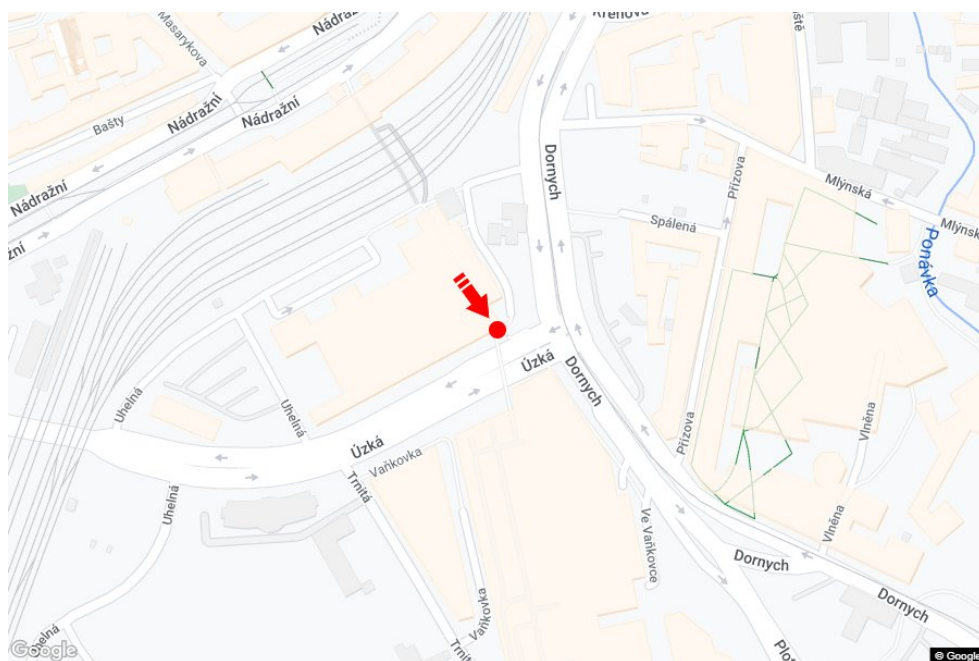

Panel č.: **2014001**

Město: **Brno**
Okres: **Brno-město**
Kraj: **Jihomoravský kraj**
Typ: **Reklamní kostka**

Adresa: **Dornych 404/4, Brno - Spojnice mezi hlavním vlakovým a autobusovým nádražím a most pro pěší mezi ODTesco a Galerie Vaňkovka**

Souřadnice (WGS84): **49.1894587239 N 16.6140954438 E**

Rozměry:

Umístění panelu

- centrum
- okrajová čtvrť
- obchodní čtvrť
- obytná čtvrť
- průmyslová čtvrť
- nezastavěné plochy

Komunikace

- dálnice
- silnice I. třídy
- silnice ostatní
- ulice
- příjezd
- výjezd
- parkoviště
- pěší zóna
- křižovatka

Poloha

- kolmo
- šikmo
- rovnoběžně
- samostatný

Viditelnost

- do 20 m
- 20 - 50 m
- 50 - 100 m
- přes 100 m
- vlastní osvětlení

Okolí panelu

- | | | | |
|--|--|--|---|
| <input checked="" type="checkbox"/> MHD | <input checked="" type="checkbox"/> nádraží ČD, ČSAD | <input checked="" type="checkbox"/> pošta | <input checked="" type="checkbox"/> PNS |
| <input type="checkbox"/> kulturní zařízení | <input type="checkbox"/> sportovní zařízení | <input type="checkbox"/> zdravotnické zařízení | <input checked="" type="checkbox"/> obchody |
| <input checked="" type="checkbox"/> obchodní dům | <input checked="" type="checkbox"/> supermarket | <input type="checkbox"/> čerpací stanice | <input type="checkbox"/> škola ZŠ, SŠ, VŠ |
| <input checked="" type="checkbox"/> banka | <input checked="" type="checkbox"/> restaurace | <input type="checkbox"/> hotel | |