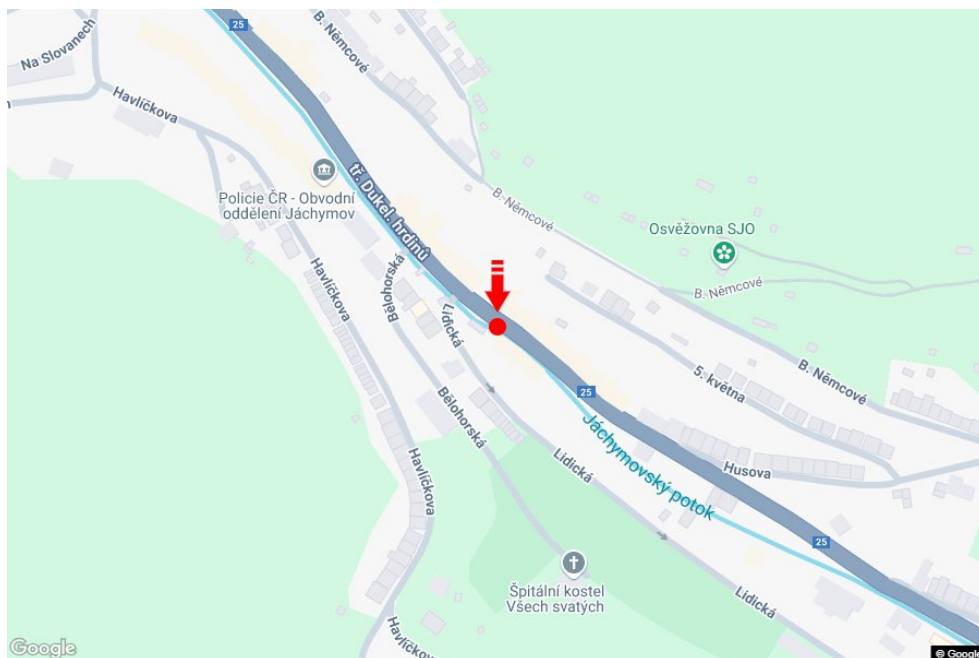

Město: **Jáchymov - centrum**

Okres: **Karlovy Vary**

Kraj: **Karlovarský kraj**

Typ: **Billboard**

Adresa: **Dukelských hrdinů příjezd od hranic**

Souřadnice **50.3651648 N 12.9219191 E**
(WGS84):

Rozměry: **510x240**

Umístění panelu

- ☒ centrum
- ☐ okrajová čtvrť
- ☒ obchodní čtvrť
- ☒ obytná čtvrť
- ☐ průmyslová čtvrť
- ☐ nezastavěné plochy

Komunikace

- ☐ dálnice
- ☐ silnice I. třídy
- ☐ silnice ostatní
- ☐ ulice
- ☐ příjezd
- ☐ výjezd
- ☐ parkoviště
- ☐ pěší zóna
- ☐ křižovatka

Poloha

- ☒ kolmo
- ☐ šikmo
- ☐ rovnoběžně
- ☐ samostatný

Viditelnost

- ☐ do 20 m
- ☐ 20 - 50 m
- ☐ 50 - 100 m
- ☒ přes 100 m
- ☐ vlastní osvětlení

Okolí panelu

☒ MHD	☐ nádraží ČD, ČSAD	☐ pošta	☒ PNS
☐ kulturní zařízení	☐ sportovní zařízení	☐ zdravotnické zařízení	☒ obchody
☐ obchodní dům	☐ supermarket	☐ čerpací stanice	☐ škola ZŠ, SŠ, VŠ
☐ banka	☒ restaurace	☒ hotel