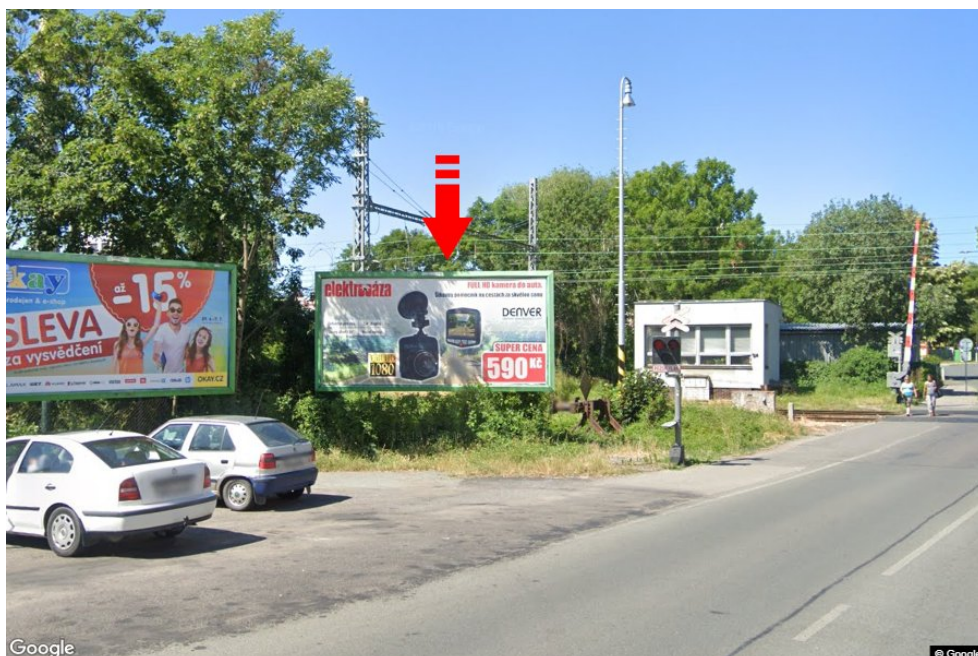

Město: **Nymburk**
 Okres: **Nymburk**
 Kraj: **Středočeský kraj**
 Typ: **Billboard**

Adresa: **Zbožská u žst. Nymburk-město**
 Souřadnice (WGS84): **50.1881091 N 15.0337357 E**
 Rozměry: **510x240**

Umístění panelu

Poloha

- kolmo
 šikmo
 rovnoběžně
 samostatný

Viditelnost

- do 20 m
 20 - 50 m
 50 - 100 m
 přes 100 m
 vlastní osvětlení

**Okolí panelu**

- | | | | |
|--|--|--|---|
| <input type="checkbox"/> MHD | <input checked="" type="checkbox"/> nádraží ČD, ČSAD | <input type="checkbox"/> pošta | <input type="checkbox"/> PNS |
| <input type="checkbox"/> kulturní zařízení | <input type="checkbox"/> sportovní zařízení | <input type="checkbox"/> zdravotnické zařízení | <input checked="" type="checkbox"/> obchody |
| <input type="checkbox"/> obchodní dům | <input type="checkbox"/> supermarket | <input type="checkbox"/> čerpací stanice | <input type="checkbox"/> škola ZŠ, SŠ, VŠ |
| <input type="checkbox"/> banka | <input checked="" type="checkbox"/> restaurace | <input type="checkbox"/> hotel | |