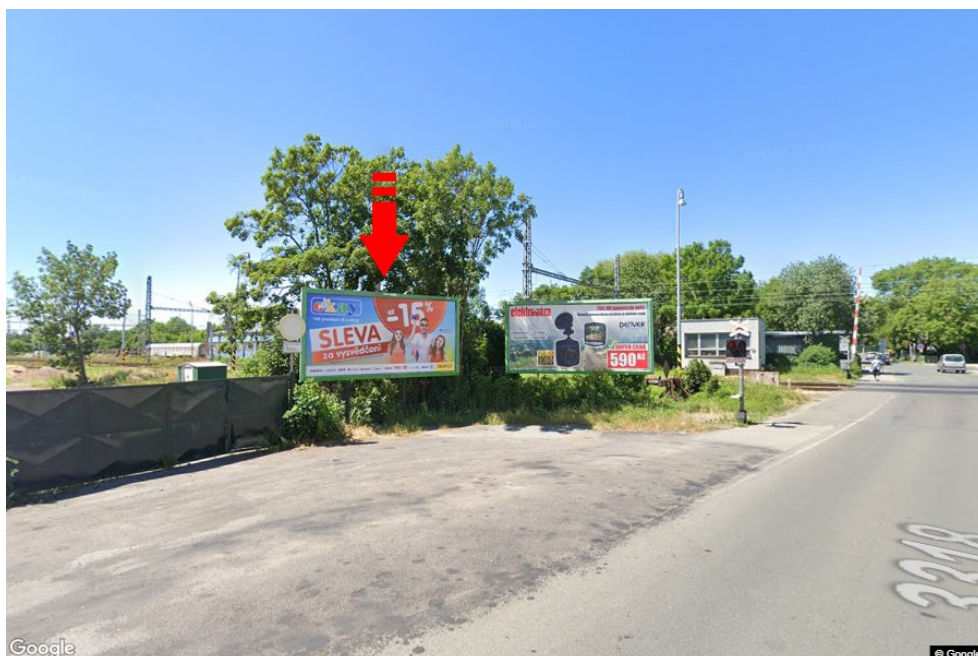

Město: **Nymburk**  
 Okres: **Nymburk**  
 Kraj: **Středočeský kraj**  
 Typ: **Billboard**

Adresa: **Zbožská příjezd k sídlištím**  
 Souřadnice (WGS84): **50.1880822 N 15.033806 E**  
 Rozměry: **510x240**

**Umístění panelu**

- centrum  
 okrajová čtvrť  
 obchodní čtvrť  
 obytná čtvrť  
 průmyslová čtvrť  
 nezastavěné plochy

**Komunikace**

- dálnice  
 silnice I. třídy  
 silnice ostatní  
 ulice  
 příjezd  
 výjezd  
 parkoviště  
 pěší zóna  
 křižovatka

**Poloha**

- kolmo  
 šikmo  
 rovnoběžně  
 samostatný

**Viditelnost**

- do 20 m  
 20 - 50 m  
 50 - 100 m  
 přes 100 m  
 vlastní osvětlení

**Okolí panelu**

- |  |  |  |   |
|--|--|--|---|
| <input type="checkbox"/> MHD               | <input type="checkbox"/> nádraží ČD, ČSAD      | <input type="checkbox"/> pošta                 | <input type="checkbox"/> PNS                |
| <input type="checkbox"/> kulturní zařízení | <input type="checkbox"/> sportovní zařízení    | <input type="checkbox"/> zdravotnické zařízení | <input checked="" type="checkbox"/> obchody |
| <input type="checkbox"/> obchodní dům      | <input type="checkbox"/> supermarket           | <input type="checkbox"/> čerpací stanice       | <input type="checkbox"/> škola ZŠ, SŠ, VŠ   |
| <input type="checkbox"/> banka             | <input checked="" type="checkbox"/> restaurace | <input type="checkbox"/> hotel                 |   |