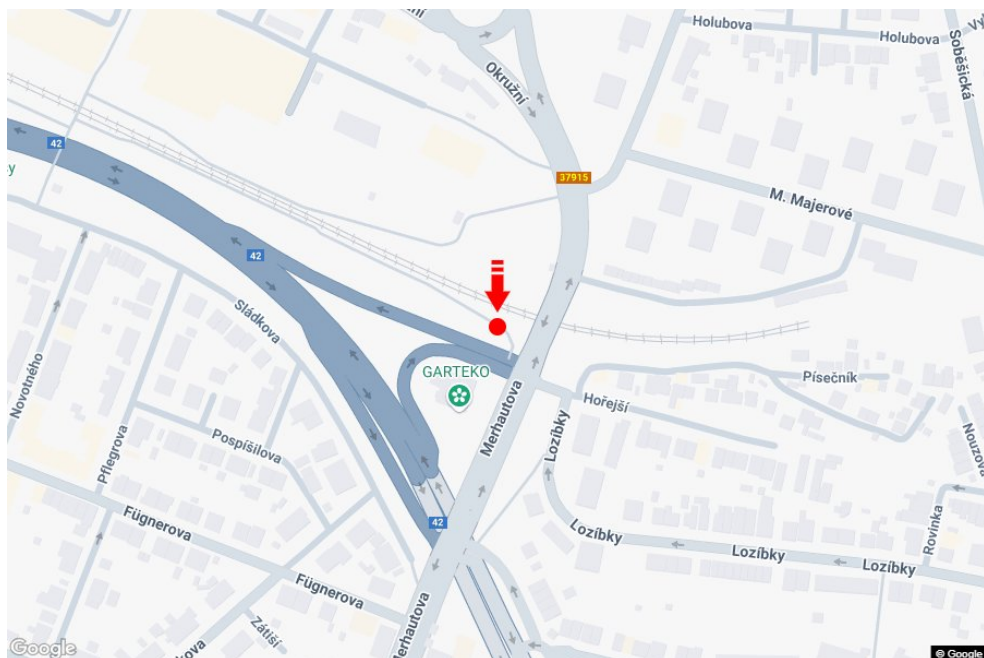

Město: **Brno - Lesná**
 Okres: **Brno-město**
 Kraj: **Jihomoravský kraj**
 Typ: **Billboard**

Adresa: **Merhautova st.MHD-bus,DC**
 Souřadnice (WGS84): **49.2198211 N 16.6288669 E**
 Rozměry: **510x240**

Umístění panelu

- centrum
 okrajová čtvrť
 obchodní čtvrť
 obytná čtvrť
 průmyslová čtvrť
 nezastavěné plochy

Komunikace

- dálnice
 silnice I. třídy
 silnice ostatní
 ulice
 příjezd
 výjezd
 parkoviště
 pěší zóna
 křižovatka

Poloha

- kolmo
 šikmo
 rovnoběžně
 samostatný

Viditelnost

- do 20 m
 20 - 50 m
 50 - 100 m
 přes 100 m
 vlastní osvětlení

**Okolí panelu**

- | | | | |
|--|---|---|---|
| <input checked="" type="checkbox"/> MHD | <input type="checkbox"/> nádraží ČD, ČSAD | <input type="checkbox"/> pošta | <input checked="" type="checkbox"/> PNS |
| <input type="checkbox"/> kulturní zařízení | <input type="checkbox"/> sportovní zařízení | <input type="checkbox"/> zdravotnické zařízení | <input type="checkbox"/> obchody |
| <input type="checkbox"/> obchodní dům | <input type="checkbox"/> supermarket | <input checked="" type="checkbox"/> čerpací stanice | <input type="checkbox"/> škola ZŠ, SŠ, VŠ |
| <input type="checkbox"/> banka | <input type="checkbox"/> restaurace | <input type="checkbox"/> hotel | |