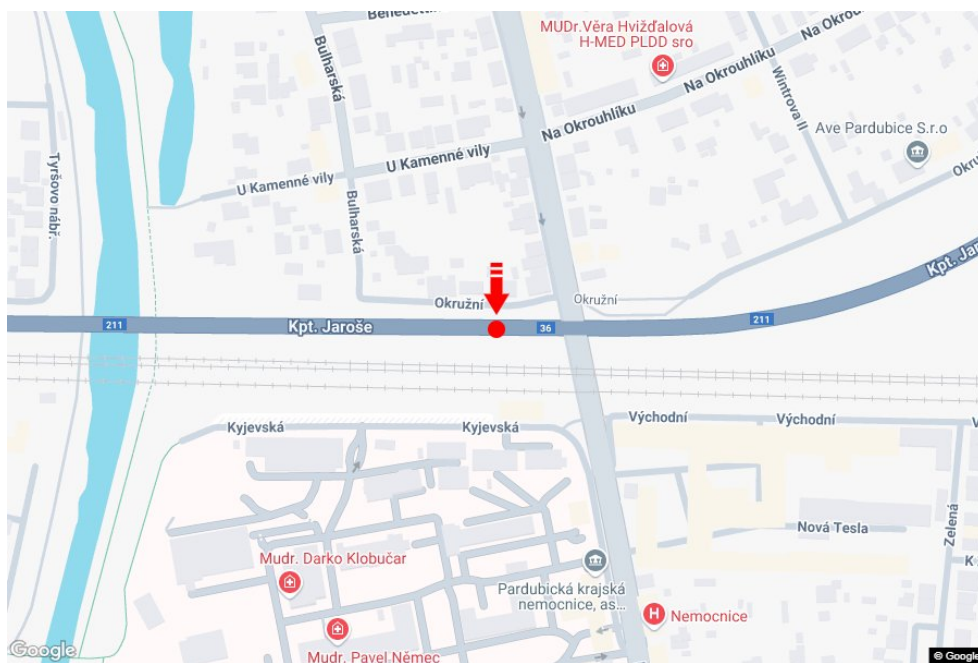

Město: **Pardubice**
 Okres: **Pardubice**
 Kraj: **Pardubický kraj**
 Typ: **Billboard**

Adresa: **Kpt. Jaroše I/36, průjezd městem**
 Souřadnice (WGS84): **50.0314321 N 15.7888807 E**
 Rozměry: **510x240**

Umístění panelu

- centrum
 okrajová čtvrť
 obchodní čtvrť
 obytná čtvrť
 průmyslová čtvrť
 nezastavěné plochy

Komunikace

- dálnice
 silnice I. třídy
 silnice ostatní
 ulice
 příjezd
 výjezd
 parkoviště
 pěší zóna
 křižovatka

Poloha

- kolmo
 šikmo
 rovnoběžně
 samostatný

Viditelnost

- do 20 m
 20 - 50 m
 50 - 100 m
 přes 100 m
 vlastní osvětlení

**Okolí panelu**

- | | | | |
|--|--|--|---|
| <input checked="" type="checkbox"/> MHD | <input checked="" type="checkbox"/> nádraží ČD, ČSAD | <input type="checkbox"/> pošta | <input checked="" type="checkbox"/> PNS |
| <input type="checkbox"/> kulturní zařízení | <input type="checkbox"/> sportovní zařízení | <input type="checkbox"/> zdravotnické zařízení | <input type="checkbox"/> obchody |
| <input type="checkbox"/> obchodní dům | <input type="checkbox"/> supermarket | <input type="checkbox"/> čerpací stanice | <input type="checkbox"/> škola ZŠ, SŠ, VŠ |
| <input type="checkbox"/> banka | <input checked="" type="checkbox"/> restaurace | <input type="checkbox"/> hotel | |