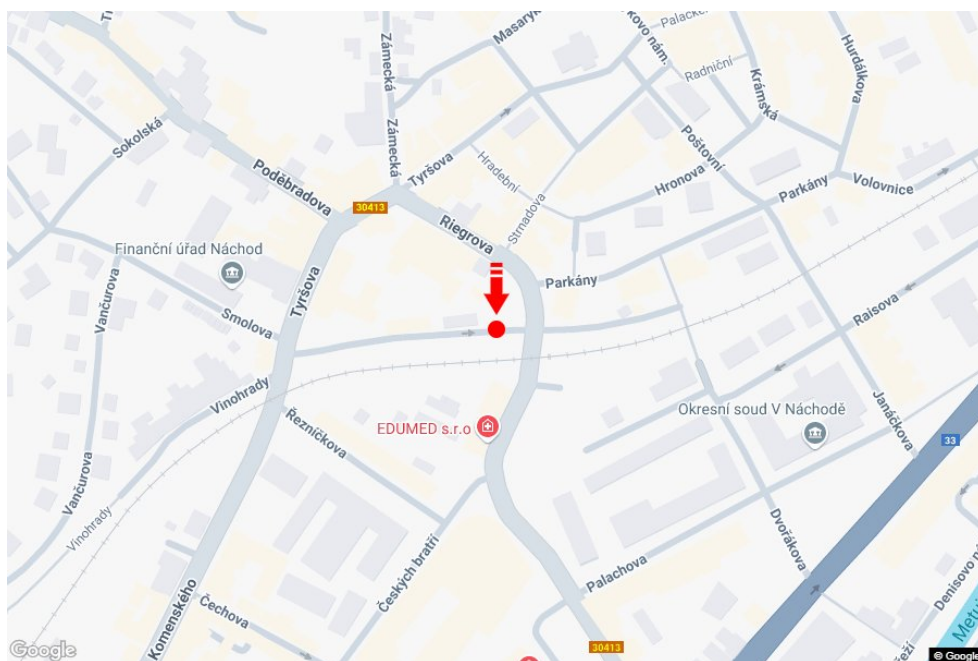

Město: **Náchod**
 Okres: **Náchod**
 Kraj: **Královéhradecký kraj**
 Typ: **Billboard**

Adresa: **Riegrova centrum, parkoviště, ZC**
 Souřadnice (WGS84): **50.414801 N 16.16199 E**
 Rozměry: **510x240**

Umístění panelu

- centrum
- okrajová čtvrť
- obchodní čtvrť
- obytná čtvrť
- průmyslová čtvrť
- nezastavěné plochy

Komunikace

- dálnice
- silnice I. třídy
- silnice ostatní
- ulice
- příjezd
- výjezd
- parkoviště
- pěší zóna
- křižovatka

Poloha

- kolmo
- šikmo
- rovnoběžně
- samostatný

Viditelnost

- do 20 m
- 20 - 50 m
- 50 - 100 m
- přes 100 m
- vlastní osvětlení

**Okolí panelu**

- | | | | |
|--|--|---|---|
| <input checked="" type="checkbox"/> MHD | <input type="checkbox"/> nádraží ČD, ČSAD | <input checked="" type="checkbox"/> pošta | <input checked="" type="checkbox"/> PNS |
| <input type="checkbox"/> kulturní zařízení | <input type="checkbox"/> sportovní zařízení | <input checked="" type="checkbox"/> zdravotnické zařízení | <input checked="" type="checkbox"/> obchody |
| <input type="checkbox"/> obchodní dům | <input type="checkbox"/> supermarket | <input type="checkbox"/> čerpací stanice | <input type="checkbox"/> škola ZŠ, SŠ, VŠ |
| <input checked="" type="checkbox"/> banka | <input checked="" type="checkbox"/> restaurace | <input checked="" type="checkbox"/> hotel | |