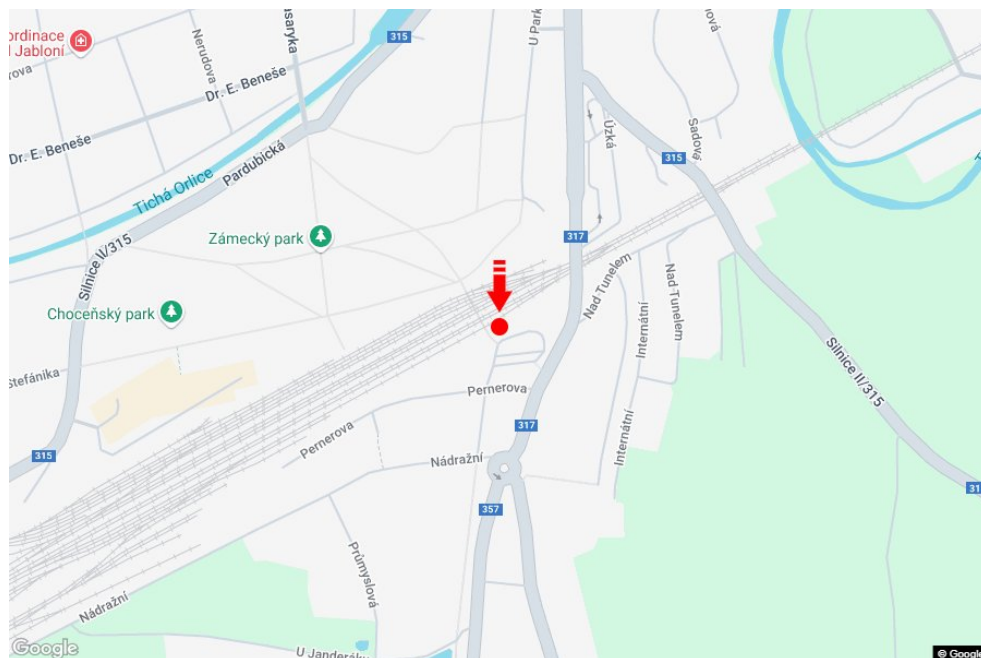

Město: **Choceň**
Okres: **Ústí nad Orlicí**
Kraj: **Pardubický kraj**
Typ: **Billboard**

Adresa: **Pernerova příchod k nádraží ČD**
Souřadnice (WGS84): **49.9944201 N 16.2260683 E**
Rozměry: **510x240**

Umístění panelu

1. ☐ centrum
   ☒ okrajová čtvrť
   ☒ obchodní čtvrť
   ☒ obytná čtvrť
   ☐ průmyslová čtvrť
   ☐ nezastavěné plochy

Komunikace

1. ☐ dálnice
   ☐ silnice I. třídy
   ☐ silnice ostatní
   ☐ ulice
   ☐ příjezd
   ☐ výjezd
   ☐ parkoviště
   ☒ pěší zóna
   ☒ křižovatka

Poloha

1. ☐ kolmo
   ☐ šikmo
   ☒ rovnoběžně
   ☐ samostatný

Viditelnost

1. ☐ do 20 m
   ☒ 20 - 50 m
   ☐ 50 - 100 m
   ☐ přes 100 m
   ☐ vlastní osvětlení

Okolí panelu

☒ MHD	☒ nádraží ČD, ČSAD	☐ pošta	☒ PNS
☐ kulturní zařízení	☐ sportovní zařízení	☐ zdravotnické zařízení	☒ obchody
☐ obchodní dům	☐ supermarket	☐ čerpací stanice	☐ škola ZŠ, SŠ, VŠ
☐ banka	☒ restaurace	☐ hotel