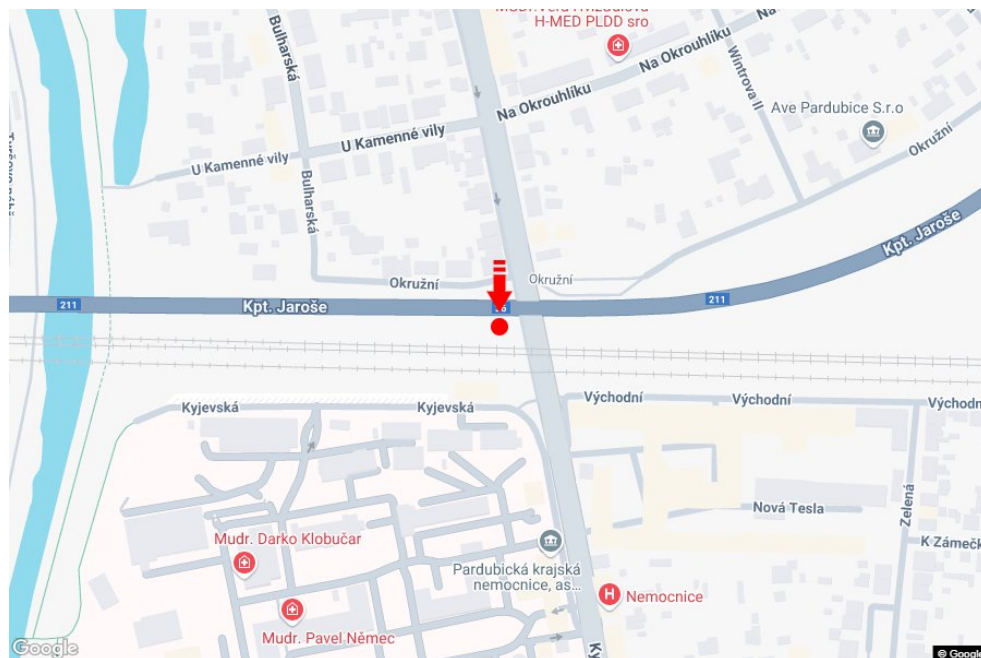

Město: **Pardubice**
 Okres: **Pardubice**
 Kraj: **Pardubický kraj**
 Typ: **Billboard**

Adresa: **Kpt. Jaroše I/36, průjezd městem**
 Souřadnice (WGS84): **50.0313211 N 15.7893511 E**
 Rozměry: **510x240**

Umístění panelu

- centrum
 okrajová čtvrť
 obchodní čtvrť
 obytná čtvrť
 průmyslová čtvrť
 nezastavěné plochy

Komunikace

- dálnice
 silnice I. třídy
 silnice ostatní
 ulice
 příjezd
 výjezd
 parkoviště
 pěší zóna
 křižovatka

Poloha

- kolmo
 šikmo
 rovnoběžně
 samostatný

Viditelnost

- do 20 m
 20 - 50 m
 50 - 100 m
 přes 100 m
 vlastní osvětlení

**Okolí panelu**

- | | | | |
|--|--|--|---|
| <input checked="" type="checkbox"/> MHD | <input checked="" type="checkbox"/> nádraží ČD, ČSAD | <input type="checkbox"/> pošta | <input checked="" type="checkbox"/> PNS |
| <input type="checkbox"/> kulturní zařízení | <input type="checkbox"/> sportovní zařízení | <input type="checkbox"/> zdravotnické zařízení | <input type="checkbox"/> obchody |
| <input type="checkbox"/> obchodní dům | <input type="checkbox"/> supermarket | <input type="checkbox"/> čerpací stanice | <input type="checkbox"/> škola ZŠ, SŠ, VŠ |
| <input type="checkbox"/> banka | <input checked="" type="checkbox"/> restaurace | <input type="checkbox"/> hotel | |