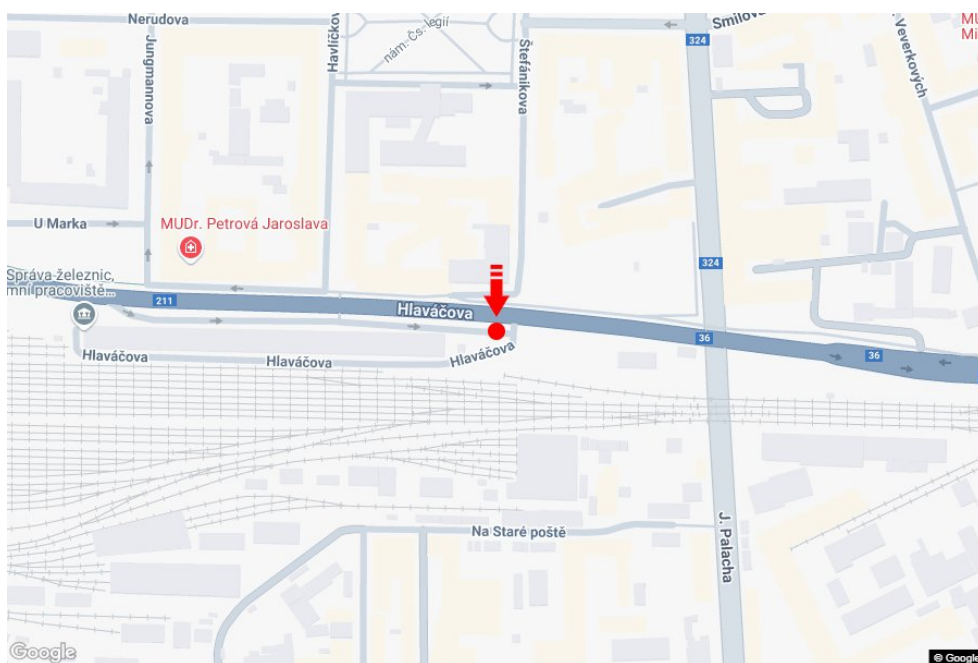

Město: **Pardubice**
 Okres: **Pardubice**
 Kraj: **Pardubický kraj**
 Typ: **Billboard**

Adresa: **Hlaváčova parkoviště SDC**
 Souřadnice (WGS84): **50.0319559 N 15.7681771 E**
 Rozměry: **510x240**

Umístění panelu

- centrum
 okrajová čtvrť
 obchodní čtvrť
 obytná čtvrť
 průmyslová čtvrť
 nezastavěné plochy

Komunikace

- dálnice
 silnice I. třídy
 silnice ostatní
 ulice
 příjezd
 výjezd
 parkoviště
 pěší zóna
 křižovatka

Poloha

- kolmo
 šikmo
 rovnoběžně
 samostatný

Viditelnost

- do 20 m
 20 - 50 m
 50 - 100 m
 přes 100 m
 vlastní osvětlení

**Okolí panelu**

- | | | | |
|--|---|--|---|
| <input checked="" type="checkbox"/> MHD | <input type="checkbox"/> nádraží ČD, ČSAD | <input type="checkbox"/> pošta | <input type="checkbox"/> PNS |
| <input type="checkbox"/> kulturní zařízení | <input type="checkbox"/> sportovní zařízení | <input type="checkbox"/> zdravotnické zařízení | <input type="checkbox"/> obchody |
| <input type="checkbox"/> obchodní dům | <input type="checkbox"/> supermarket | <input type="checkbox"/> čerpací stanice | <input type="checkbox"/> škola ZŠ, SŠ, VŠ |
| <input type="checkbox"/> banka | <input type="checkbox"/> restaurace | <input type="checkbox"/> hotel | |