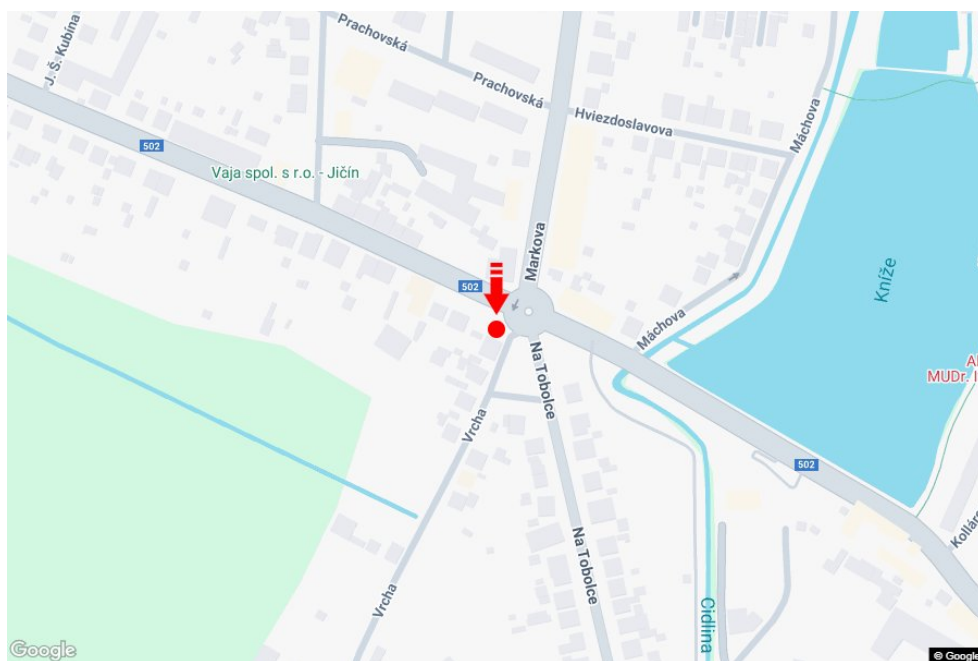

Město: **Jičín**Okres: **Jičín**Kraj: **Královéhradecký kraj**Typ: **Billboard**Adresa: **Markova příjezd od Liberce, DC**Souřadnice
(WGS84): **50.440794 N 15.3456937 E**Rozměry: **510x240****Umístění panelu**

- centrum
 okrajová čtvrť
 obchodní čtvrť
 obytná čtvrť
 průmyslová čtvrť
 nezastavěné plochy

Komunikace

- dálnice
 silnice I. třídy
 silnice ostatní
 ulice
 příjezd
 výjezd
 parkoviště
 pěší zóna
 křižovatka

Poloha

- kolmo
 šikmo
 rovnoběžně
 samostatný

Viditelnost

- do 20 m
 20 - 50 m
 50 - 100 m
 přes 100 m
 vlastní osvětlení

**Okolí panelu**

- | | | | |
|--|--|--|---|
| <input type="checkbox"/> MHD | <input type="checkbox"/> nádraží ČD, ČSAD | <input type="checkbox"/> pošta | <input checked="" type="checkbox"/> PNS |
| <input type="checkbox"/> kulturní zařízení | <input checked="" type="checkbox"/> sportovní zařízení | <input type="checkbox"/> zdravotnické zařízení | <input type="checkbox"/> obchody |
| <input type="checkbox"/> obchodní dům | <input type="checkbox"/> supermarket | <input type="checkbox"/> čerpací stanice | <input type="checkbox"/> škola ZŠ, SŠ, VŠ |
| <input type="checkbox"/> banka | <input checked="" type="checkbox"/> restaurace | <input type="checkbox"/> hotel | |