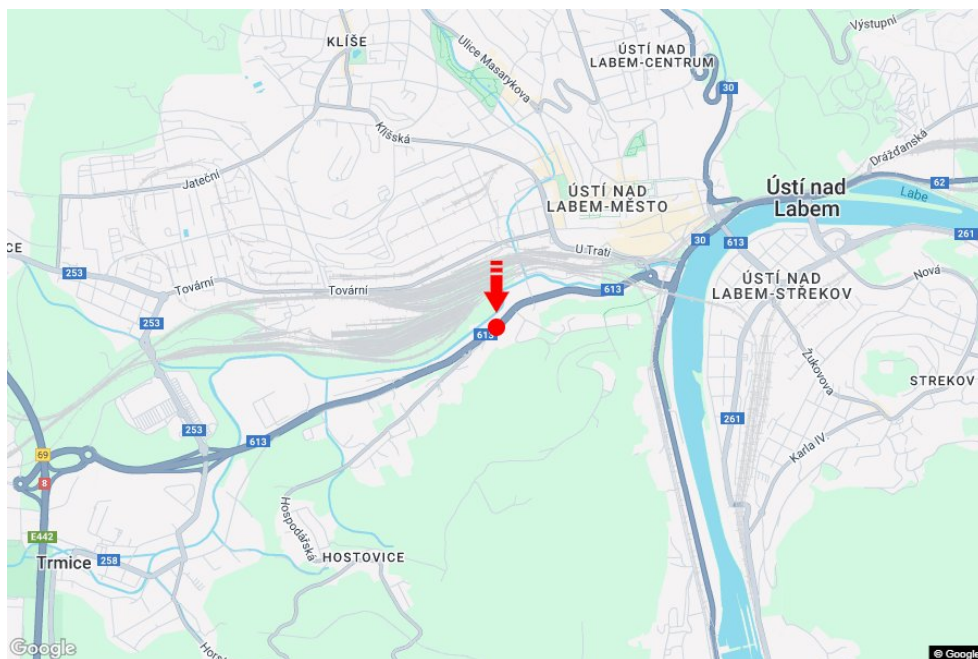

Město: **Ústí nad Labem**Adresa: **Žižkova směr Teplice, D8, ZC levý**Okres: **Ústí nad Labem**Souřadnice
(WGS84): **50.6541769 N 14.0287039 E**Kraj: **Ústecký kraj**Rozměry: **510x240**Typ: **Billboard****Umístění panelu**

- centrum
- okrajová čtvrť
- obchodní čtvrť
- obytná čtvrť
- průmyslová čtvrť
- nezastavěné plochy

Komunikace

- dálnice
- silnice I. třídy
- silnice ostatní
- ulice
- příjezd
- výjezd
- parkoviště
- pěší zóna
- křižovatka

Poloha

- kolmo
- šikmo
- rovnoběžně
- samostatný

Viditelnost

- do 20 m
- 20 - 50 m
- 50 - 100 m
- přes 100 m
- vlastní osvětlení

**Okolí panelu**

- | | | | |
|--|---|---|---|
| <input type="checkbox"/> MHD | <input type="checkbox"/> nádraží ČD, ČSAD | <input type="checkbox"/> pošta | <input type="checkbox"/> PNS |
| <input type="checkbox"/> kulturní zařízení | <input type="checkbox"/> sportovní zařízení | <input type="checkbox"/> zdravotnické zařízení | <input type="checkbox"/> obchody |
| <input type="checkbox"/> obchodní dům | <input type="checkbox"/> supermarket | <input checked="" type="checkbox"/> čerpací stanice | <input type="checkbox"/> škola ZŠ, SŠ, VŠ |
| <input type="checkbox"/> banka | <input type="checkbox"/> restaurace | <input type="checkbox"/> hotel | |