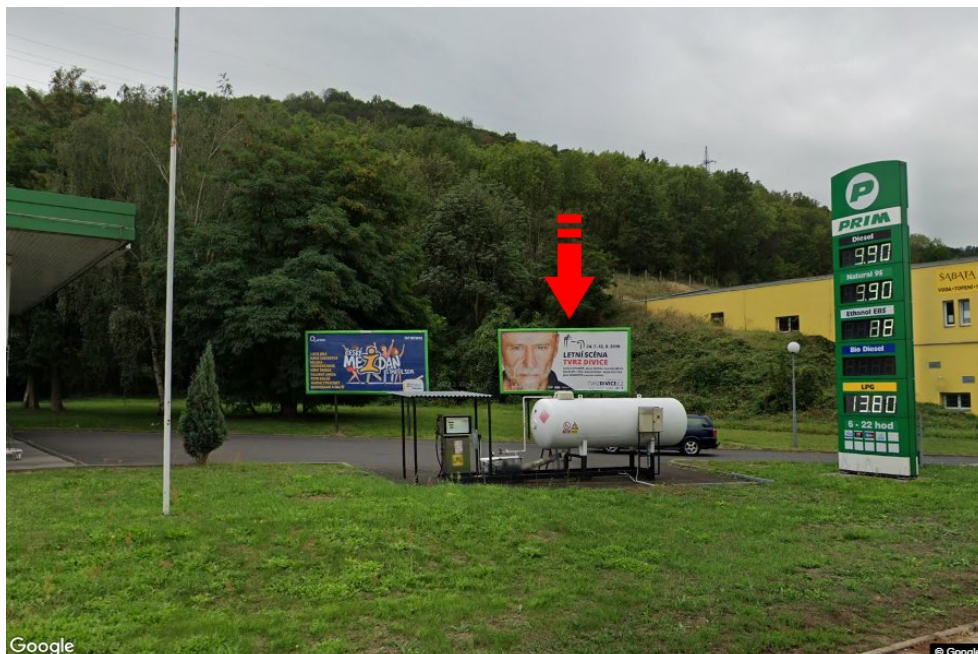

Město: **Ústí nad Labem**Okres: **Ústí nad Labem**Kraj: **Ústecký kraj**Typ: **Billboard**Adresa: **Žižkova směr Teplice, D8, ZC pravý**Souřadnice
(WGS84): **50.6541786 N 14.0285036 E**Rozměry: **510x240****Umístění panelu**

Poloha

- kolmo
- šikmo
- rovnoběžně
- samostatný

Viditelnost

- do 20 m
- 20 - 50 m
- 50 - 100 m
- přes 100 m
- vlastní osvětlení

**Okolí panelu**

- | | | | |
|--|---|---|---|
| <input type="checkbox"/> MHD | <input type="checkbox"/> nádraží ČD, ČSAD | <input type="checkbox"/> pošta | <input type="checkbox"/> PNS |
| <input type="checkbox"/> kulturní zařízení | <input type="checkbox"/> sportovní zařízení | <input type="checkbox"/> zdravotnické zařízení | <input type="checkbox"/> obchody |
| <input type="checkbox"/> obchodní dům | <input type="checkbox"/> supermarket | <input checked="" type="checkbox"/> čerpací stanice | <input type="checkbox"/> škola ZŠ, SŠ, VŠ |
| <input type="checkbox"/> banka | <input type="checkbox"/> restaurace | <input type="checkbox"/> hotel | |