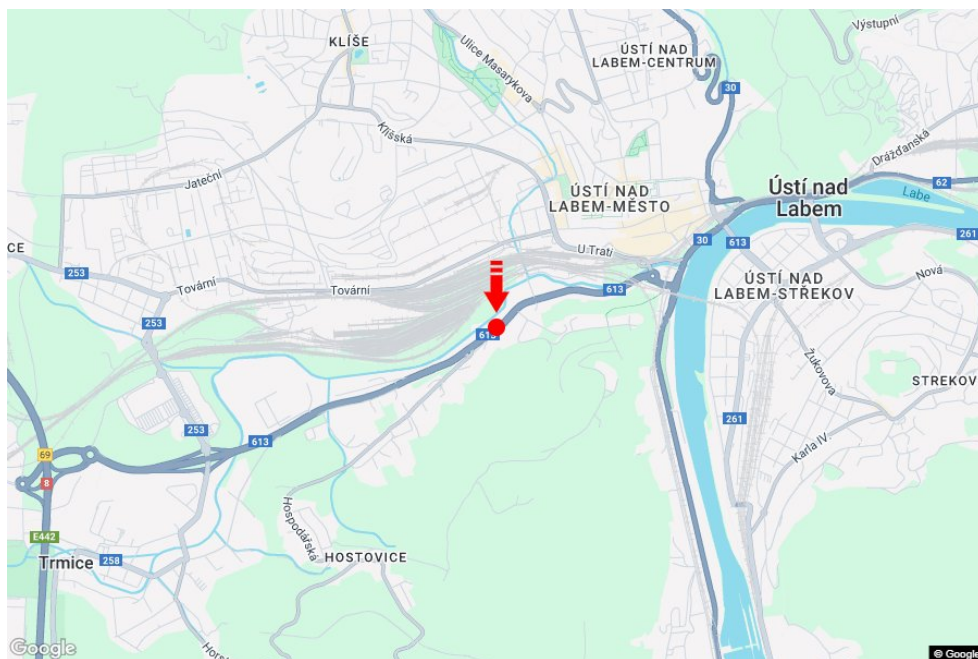

Město: **Ústí nad Labem**Okres: **Ústí nad Labem**Kraj: **Ústecký kraj**Typ: **Billboard**Adresa: **Žižkova směr Teplice, D8, ZC pravý**Souřadnice
(WGS84): **50.6541786 N 14.0285036 E**Rozměry: **510x240****Umístění panelu**

- centrum
- okrajová čtvrť
- obchodní čtvrť
- obytná čtvrť
- průmyslová čtvrť
- nezastavěné plochy

Komunikace

- dálnice
- silnice I. třídy
- silnice ostatní
- ulice
- příjezd
- výjezd
- parkoviště
- pěší zóna
- křižovatka

Poloha

- kolmo
- šikmo
- rovnoběžně
- samostatný

Viditelnost

- do 20 m
- 20 - 50 m
- 50 - 100 m
- přes 100 m
- vlastní osvětlení

**Okolí panelu**

- | | | | |
|--|---|---|---|
| <input type="checkbox"/> MHD | <input type="checkbox"/> nádraží ČD, ČSAD | <input type="checkbox"/> pošta | <input type="checkbox"/> PNS |
| <input type="checkbox"/> kulturní zařízení | <input type="checkbox"/> sportovní zařízení | <input type="checkbox"/> zdravotnické zařízení | <input type="checkbox"/> obchody |
| <input type="checkbox"/> obchodní dům | <input type="checkbox"/> supermarket | <input checked="" type="checkbox"/> čerpací stanice | <input type="checkbox"/> škola ZŠ, SŠ, VŠ |
| <input type="checkbox"/> banka | <input type="checkbox"/> restaurace | <input type="checkbox"/> hotel | |