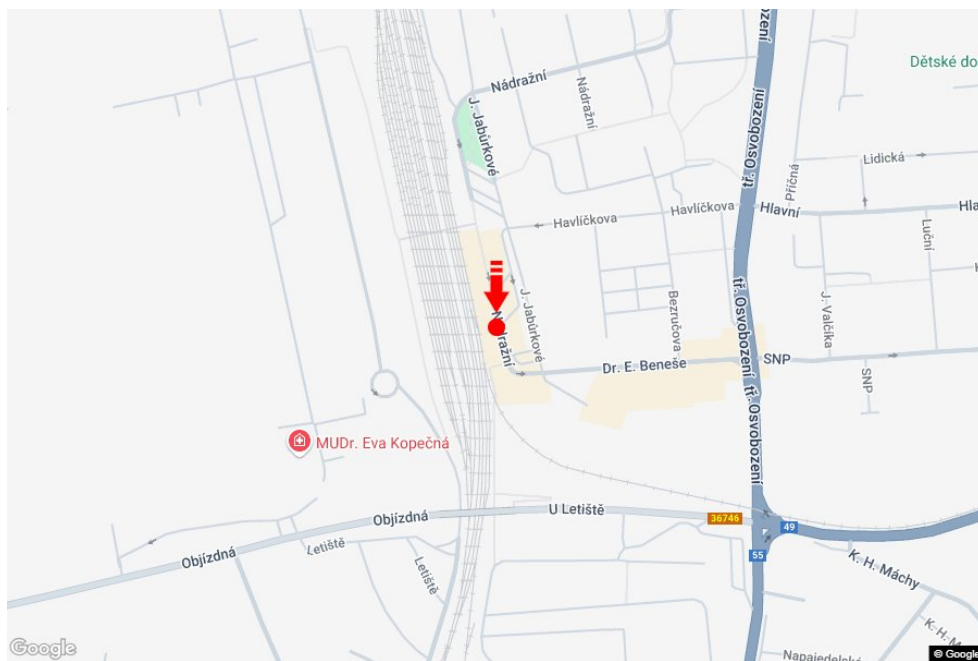

Město: **Otrokovice**  
 Okres: **Zlín**  
 Kraj: **Zlínský kraj**  
 Typ: **Billboard**

Adresa: **Nádražní centrum MHD, ČD**  
 Souřadnice (WGS84): **49.2015948 N 17.5320812 E**  
 Rozměry: **510x240**

**Umístění panelu**

- centrum  
 okrajová čtvrť  
 obchodní čtvrť  
 obytná čtvrť  
 průmyslová čtvrť  
 nezastavěné plochy

**Komunikace**

- dálnice  
 silnice I. třídy  
 silnice ostatní  
 ulice  
 příjezd  
 výjezd  
 parkoviště  
 pěší zóna  
 křižovatka

**Poloha**

- kolmo  
 šikmo  
 rovnoběžně  
 samostatný

**Viditelnost**

- do 20 m  
 20 - 50 m  
 50 - 100 m  
 přes 100 m  
 vlastní osvětlení

**Okolí panelu**

- |  |  |  |   |
|--|--|--|---|
| <input checked="" type="checkbox"/> MHD    | <input checked="" type="checkbox"/> nádraží ČD, ČSAD | <input type="checkbox"/> pošta                 | <input checked="" type="checkbox"/> PNS     |
| <input type="checkbox"/> kulturní zařízení | <input type="checkbox"/> sportovní zařízení          | <input type="checkbox"/> zdravotnické zařízení | <input checked="" type="checkbox"/> obchody |
| <input type="checkbox"/> obchodní dům      | <input type="checkbox"/> supermarket                 | <input type="checkbox"/> čerpací stanice       | <input type="checkbox"/> škola ZŠ, SŠ, VŠ   |
| <input type="checkbox"/> banka             | <input checked="" type="checkbox"/> restaurace       | <input type="checkbox"/> hotel                 |   |