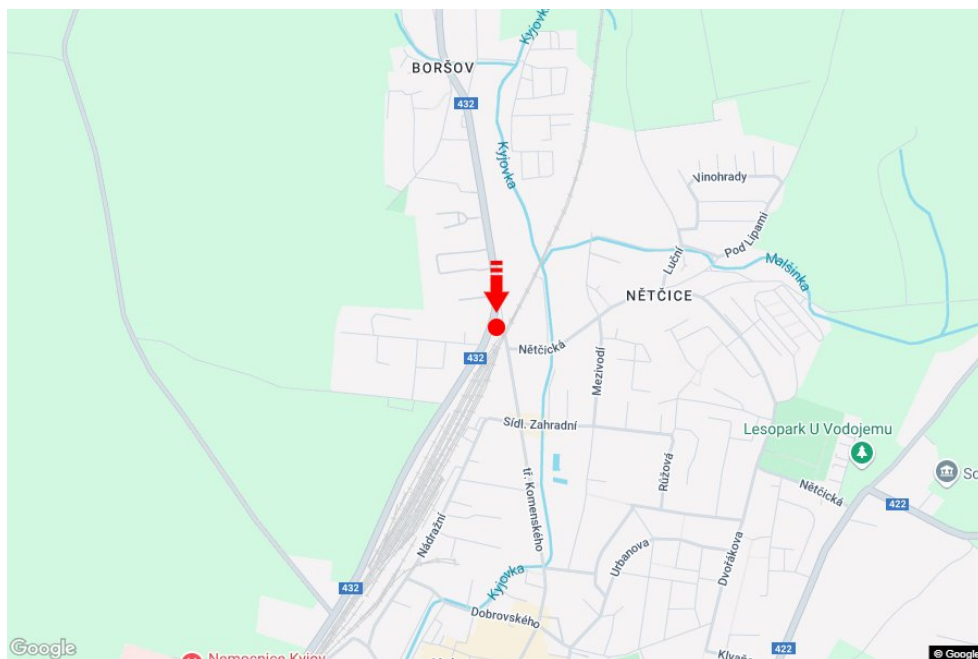

Město: **Kyjov**
Okres: **Hodonín**
Kraj: **Jihomoravský kraj**
Typ: **Billboard**

Adresa: **Hlavní příjezd k nádraží ČD**
Souřadnice (WGS84): **49.0183781 N 17.1242667 E**
Rozměry: **510x240**

Umístění panelu

1. ☐ centrum
   ☒ okrajová čtvrť
   ☐ obchodní čtvrť
   ☐ obytná čtvrť
   ☐ průmyslová čtvrť
   ☐ nezastavěné plochy

Komunikace

1. ☐ dálnice
   ☐ silnice I. třídy
   ☐ silnice ostatní
   ☒ ulice
   ☐ příjezd
   ☐ výjezd
   ☐ parkoviště
   ☐ pěší zóna
   ☒ křižovatka

Poloha

1. ☐ kolmo
   ☒ šikmo
   ☐ rovnoběžně
   ☐ samostatný

Viditelnost

1. ☐ do 20 m
   ☐ 20 - 50 m
   ☐ 50 - 100 m
   ☒ přes 100 m
   ☐ vlastní osvětlení

Okolí panelu

☐ MHD	☒ nádraží ČD, ČSAD	☐ pošta	☐ PNS
☐ kulturní zařízení	☐ sportovní zařízení	☐ zdravotnické zařízení	☐ obchody
☐ obchodní dům	☐ supermarket	☐ čerpací stanice	☐ škola ZŠ, SŠ, VŠ
☐ banka	☐ restaurace	☐ hotel