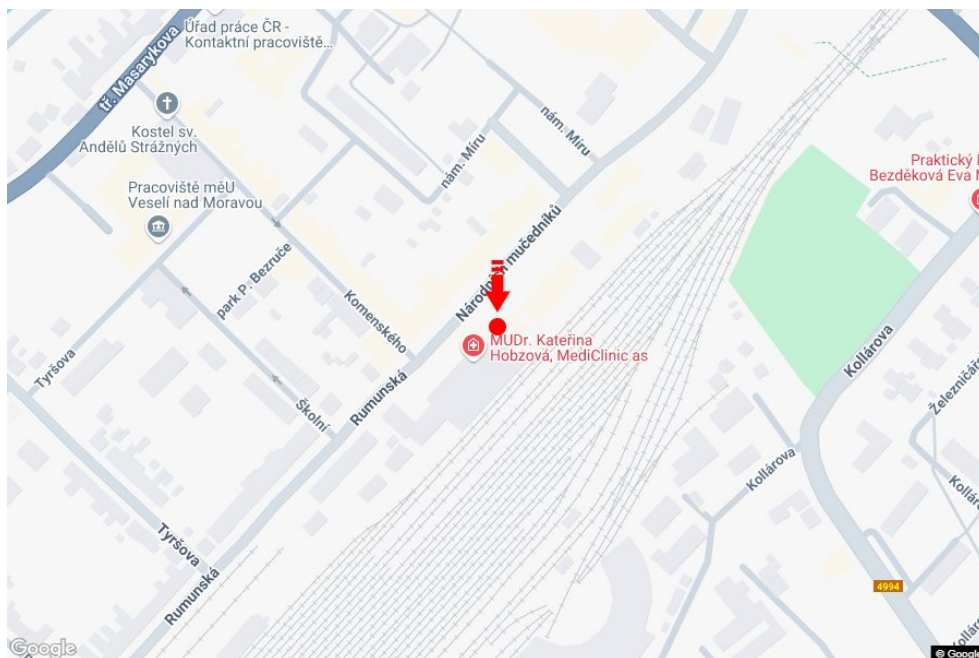

Město: **Veselí nad Moravou**Okres: **Hodonín**Kraj: **Jihomoravský kraj**Typ: **Billboard**Adresa: **bus.nádraží přednádraží ČD**Souřadnice
(WGS84): **48.9493475 N 17.3824325 E**Rozměry: **510x240****Umístění panelu**

- centrum
- okrajová čtvrť
- obchodní čtvrť
- obytná čtvrť
- průmyslová čtvrť
- nezastavěné plochy

Komunikace

- dálnice
- silnice I. třídy
- silnice ostatní
- ulice
- příjezd
- výjezd
- parkoviště
- pěší zóna
- křižovatka

Poloha

- kolmo
- šikmo
- rovnoběžně
- samostatný

Viditelnost

- do 20 m
- 20 - 50 m
- 50 - 100 m
- přes 100 m
- vlastní osvětlení

**Okolí panelu**

- | | | | |
|--|--|--|---|
| <input checked="" type="checkbox"/> MHD | <input checked="" type="checkbox"/> nádraží ČD, ČSAD | <input type="checkbox"/> pošta | <input checked="" type="checkbox"/> PNS |
| <input type="checkbox"/> kulturní zařízení | <input type="checkbox"/> sportovní zařízení | <input type="checkbox"/> zdravotnické zařízení | <input checked="" type="checkbox"/> obchody |
| <input type="checkbox"/> obchodní dům | <input type="checkbox"/> supermarket | <input type="checkbox"/> čerpací stanice | <input type="checkbox"/> škola ZŠ, SŠ, VŠ |
| <input type="checkbox"/> banka | <input checked="" type="checkbox"/> restaurace | <input checked="" type="checkbox"/> hotel | |