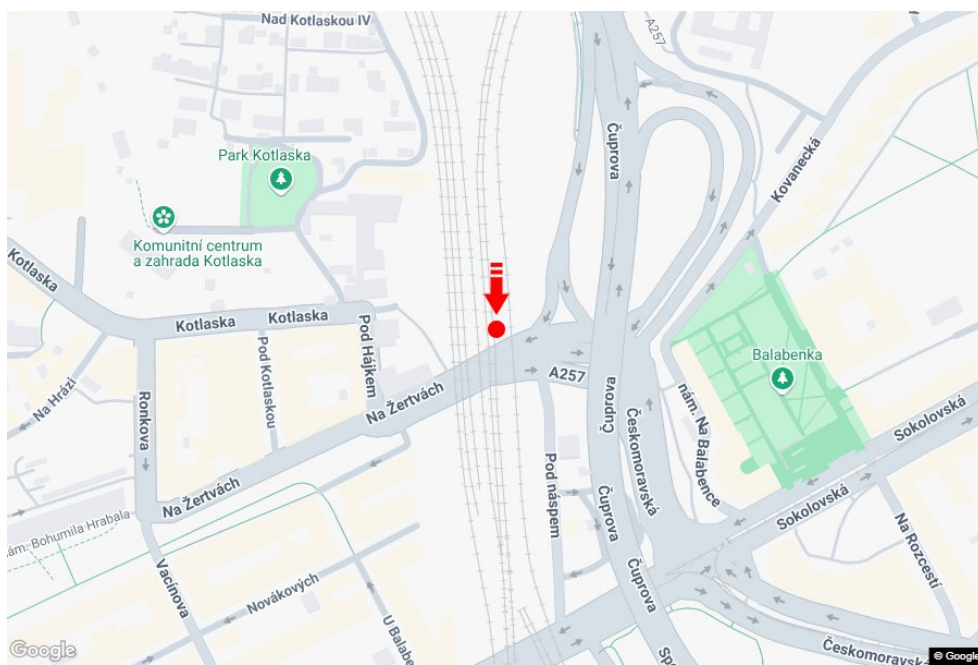

Město: **Praha 08 - Libeň**
 Okres: **Praha**
 Kraj: **Hlavní město Praha**
 Typ: **Billboard**

Adresa: **Na žertvách u x Pod náspem, DC**
 Souřadnice (WGS84): **50.10593 N 14.4802996 E**
 Rozměry: **510x240**

Umístění panelu

- centrum
- okrajová čtvrť
- obchodní čtvrť
- obytná čtvrť
- průmyslová čtvrť
- nezastavěné plochy

Komunikace

- dálnice
- silnice I. třídy
- silnice ostatní
- ulice
- příjezd
- výjezd
- parkoviště
- pěší zóna
- křižovatka

Poloha

- kolmo
- šikmo
- rovnoběžně
- samostatný

Viditelnost

- do 20 m
- 20 - 50 m
- 50 - 100 m
- přes 100 m
- vlastní osvětlení

**Okolí panelu**

- | | | | |
|--|--|--|---|
| <input checked="" type="checkbox"/> MHD | <input checked="" type="checkbox"/> nádraží ČD, ČSAD | <input type="checkbox"/> pošta | <input type="checkbox"/> PNS |
| <input type="checkbox"/> kulturní zařízení | <input type="checkbox"/> sportovní zařízení | <input type="checkbox"/> zdravotnické zařízení | <input checked="" type="checkbox"/> obchody |
| <input type="checkbox"/> obchodní dům | <input type="checkbox"/> supermarket | <input type="checkbox"/> čerpací stanice | <input type="checkbox"/> škola ZŠ, SŠ, VŠ |
| <input type="checkbox"/> banka | <input checked="" type="checkbox"/> restaurace | <input type="checkbox"/> hotel | |