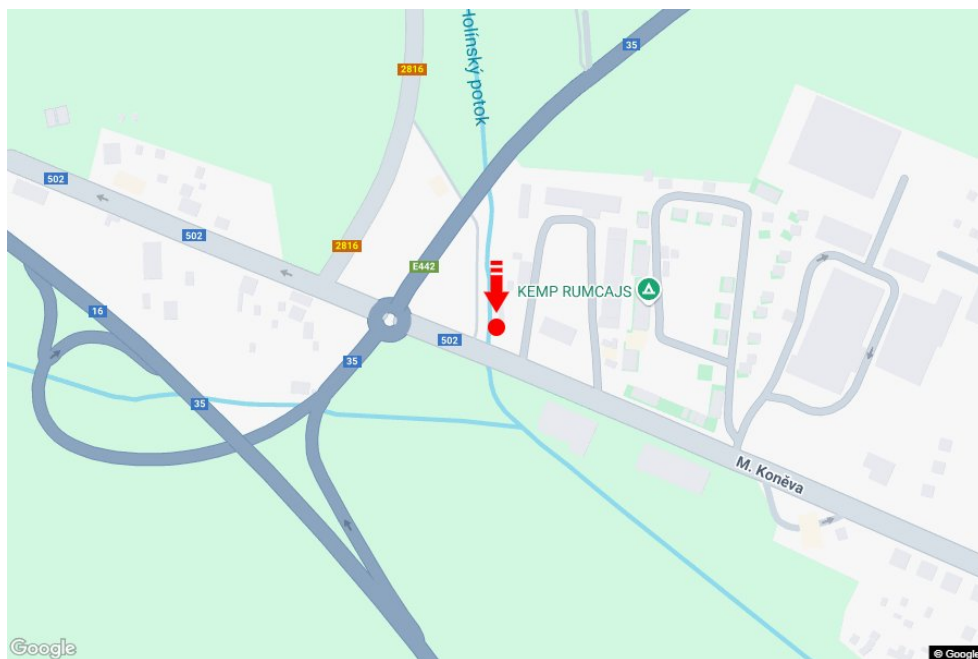

Město: **Jičín**Okres: **Jičín**Kraj: **Královéhradecký kraj**Typ: **Billboard**Adresa: **Maršála Koněva směr centrum,DC**Souřadnice
(WGS84): **50.4438509 N 15.3359967 E**Rozměry: **510x240****Umístění panelu**

- centrum
 okrajová čtvrť
 obchodní čtvrť
 obytná čtvrť
 průmyslová čtvrť
 nezastavěné plochy

Komunikace

- dálnice
 silnice I. třídy
 silnice ostatní
 ulice
 příjezd
 výjezd
 parkoviště
 pěší zóna
 křižovatka

Poloha

- kolmo
 šikmo
 rovnoběžně
 samostatný

Viditelnost

- do 20 m
 20 - 50 m
 50 - 100 m
 přes 100 m
 vlastní osvětlení

**Okolí panelu**

- | | | | |
|--|--|---|---|
| <input type="checkbox"/> MHD | <input type="checkbox"/> nádraží ČD, ČSAD | <input type="checkbox"/> pošta | <input type="checkbox"/> PNS |
| <input type="checkbox"/> kulturní zařízení | <input checked="" type="checkbox"/> sportovní zařízení | <input type="checkbox"/> zdravotnické zařízení | <input type="checkbox"/> obchody |
| <input type="checkbox"/> obchodní dům | <input type="checkbox"/> supermarket | <input checked="" type="checkbox"/> čerpací stanice | <input type="checkbox"/> škola ZŠ, SŠ, VŠ |
| <input type="checkbox"/> banka | <input checked="" type="checkbox"/> restaurace | <input type="checkbox"/> hotel | |