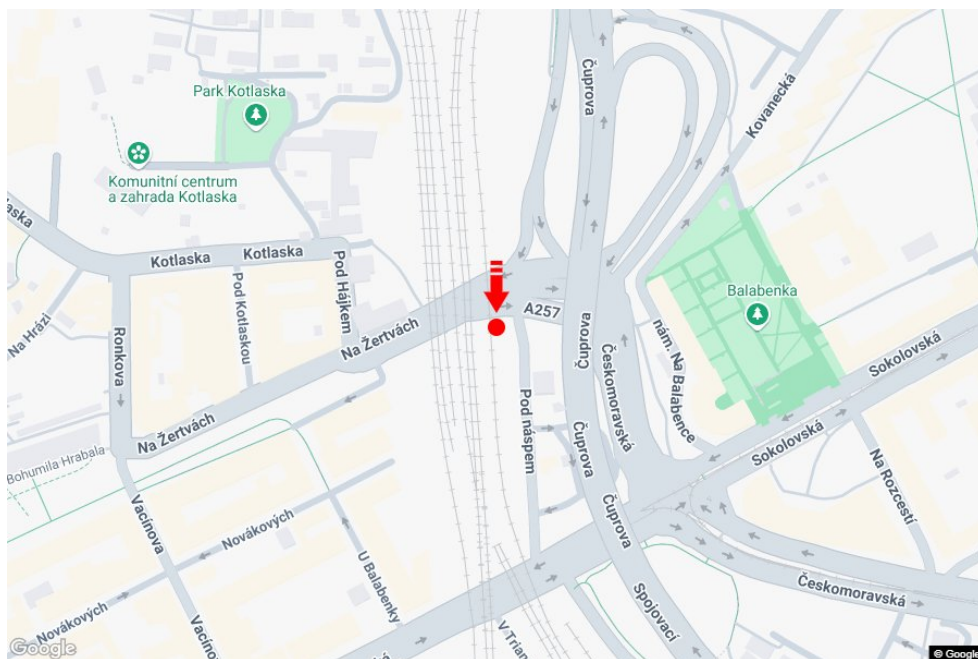

Město: **Praha 08 - Libeň**
Okres: **Praha**
Kraj: **Hlavní město Praha**
Typ: **Billboard**

Adresa: **Na žertvách u x Pod Hájkem,DC**
Souřadnice
(WGS84): **50.105539 N 14.4805459 E**
Rozměry: **510x240**

Umístění panelu

1. ☐ centrum
   ☐ okrajová čtvrť
   ☒ obchodní čtvrť
   ☒ obytná čtvrť
   ☐ průmyslová čtvrť
   ☐ nezastavěné plochy

Komunikace

1. ☐ dálnice
   ☐ silnice I. třídy
   ☐ silnice ostatní
   ☒ ulice
   ☐ příjezd
   ☐ výjezd
   ☐ parkoviště
   ☐ pěší zóna
   ☒ křižovatka

Poloha

1. ☐ kolmo
   ☐ šikmo
   ☒ rovnoběžně
   ☐ samostatný

Viditelnost

1. ☐ do 20 m
   ☐ 20 - 50 m
   ☒ 50 - 100 m
   ☐ přes 100 m
   ☐ vlastní osvětlení

Okolí panelu

☒ MHD	☐ nádraží ČD, ČSAD	☐ pošta	☐ PNS
☐ kulturní zařízení	☐ sportovní zařízení	☐ zdravotnické zařízení	☒ obchody
☐ obchodní dům	☐ supermarket	☐ čerpací stanice	☐ škola ZŠ, SŠ, VŠ
☐ banka	☐ restaurace	☐ hotel