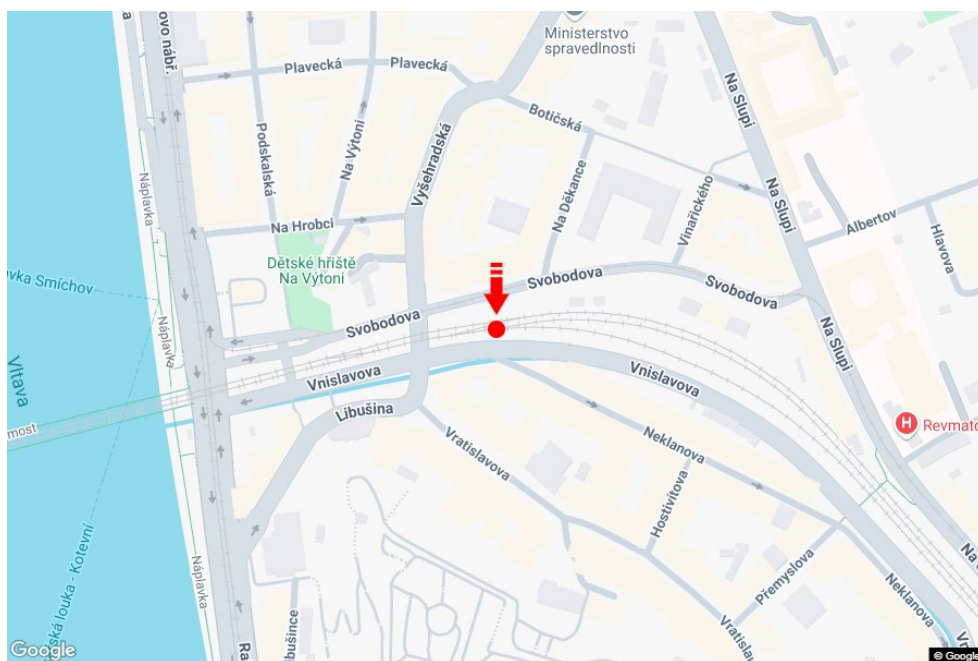

Město: **Praha 02 - Vyšehrad**

Adresa: **Vnislavova směr Nusle**

Okres: **Praha**

Souřadnice
(WGS84): **50.0675669 N 14.4179559 E**

Kraj: **Hlavní město Praha**

Rozměry: **510x240**

Typ: **Billboard**

Umístění panelu

- ☒ centrum
- ☐ okrajová čtvrť
- ☒ obchodní čtvrť
- ☒ obytná čtvrť
- ☐ průmyslová čtvrť
- ☐ nezastavěné plochy

Komunikace

- ☐ dálnice
- ☐ silnice I. třídy
- ☐ silnice ostatní
- ☒ ulice
- ☐ příjezd
- ☐ výjezd
- ☐ parkoviště
- ☐ pěší zóna
- ☒ křižovatka

Poloha

- ☐ kolmo
- ☒ šikmo
- ☐ rovnoběžně
- ☐ samostatný

Viditelnost

- ☐ do 20 m
- ☐ 20 - 50 m
- ☐ 50 - 100 m
- ☒ přes 100 m
- ☐ vlastní osvětlení

Okolí panelu

☒ MHD	☐ nádraží ČD, ČSAD	☐ pošta	☒ PNS
☐ kulturní zařízení	☐ sportovní zařízení	☐ zdravotnické zařízení	☒ obchody
☐ obchodní dům	☐ supermarket	☐ čerpací stanice	☐ škola ZŠ, SŠ, VŠ
☐ banka	☒ restaurace	☐ hotel