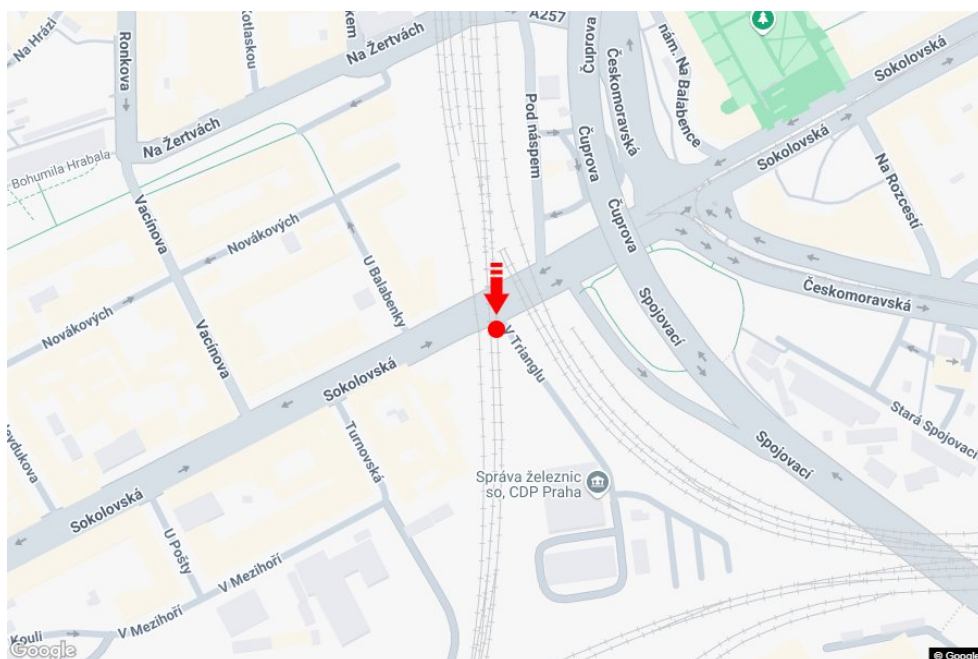

Město: **Praha 08 - Libeň**
 Okres: **Praha**
 Kraj: **Hlavní město Praha**
 Typ: **Billboard**

Adresa: **Sokolovská u x Českomoravská**
 Souřadnice (WGS84): **50.1036579 N 14.4804951 E**
 Rozměry: **510x240**

Umístění panelu

- centrum
 okrajová čtvrť
 obchodní čtvrť
 obytná čtvrť
 průmyslová čtvrť
 nezastavěné plochy

Komunikace

- dálnice
 silnice I. třídy
 silnice ostatní
 ulice
 příjezd
 výjezd
 parkoviště
 pěší zóna
 křižovatka

Poloha

- kolmo
 šikmo
 rovnoběžně
 samostatný

Viditelnost

- do 20 m
 20 - 50 m
 50 - 100 m
 přes 100 m
 vlastní osvětlení

**Okolí panelu**

- | | | | |
|--|--|---|---|
| <input checked="" type="checkbox"/> MHD | <input checked="" type="checkbox"/> nádraží ČD, ČSAD | <input type="checkbox"/> pošta | <input checked="" type="checkbox"/> PNS |
| <input type="checkbox"/> kulturní zařízení | <input type="checkbox"/> sportovní zařízení | <input type="checkbox"/> zdravotnické zařízení | <input checked="" type="checkbox"/> obchody |
| <input type="checkbox"/> obchodní dům | <input type="checkbox"/> supermarket | <input checked="" type="checkbox"/> čerpací stanice | <input type="checkbox"/> škola ZŠ, SŠ, VŠ |
| <input type="checkbox"/> banka | <input checked="" type="checkbox"/> restaurace | <input type="checkbox"/> hotel | |