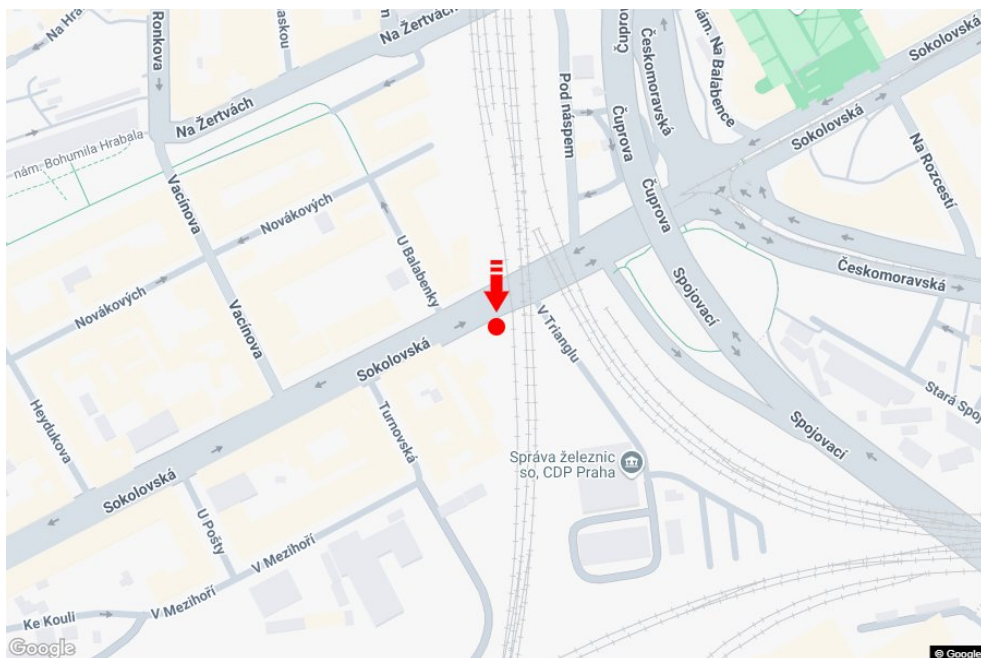

Město: **Praha 08 - Libeň**
Okres: **Praha**
Kraj: **Hlavní město Praha**
Typ: **Billboard**

Adresa: **Sokolovská u x Českomoravská**
Souřadnice (WGS84): **50.1035524 N 14.4801621 E**
Rozměry: **510x240**

Umístění panelu

- ☐ centrum
- ☐ okrajová čtvrť
- ☒ obchodní čtvrť
- ☒ obytná čtvrť
- ☐ průmyslová čtvrť
- ☐ nezastavěné plochy

Komunikace

- ☐ dálnice
- ☐ silnice I. třídy
- ☐ silnice ostatní
- ☒ ulice
- ☐ příjezd
- ☐ výjezd
- ☐ parkoviště
- ☐ pěší zóna
- ☒ křižovatka

Poloha

- ☐ kolmo
- ☐ šikmo
- ☒ rovnoběžně
- ☐ samostatný

Viditelnost

- ☐ do 20 m
- ☐ 20 - 50 m
- ☐ 50 - 100 m
- ☒ přes 100 m
- ☐ vlastní osvětlení

Okolí panelu

☒ MHD	☒ nádraží ČD, ČSAD	☐ pošta	☒ PNS
☐ kulturní zařízení	☐ sportovní zařízení	☐ zdravotnické zařízení	☒ obchody
☐ obchodní dům	☐ supermarket	☒ čerpací stanice	☐ škola ZŠ, SŠ, VŠ
☐ banka	☒ restaurace	☐ hotel