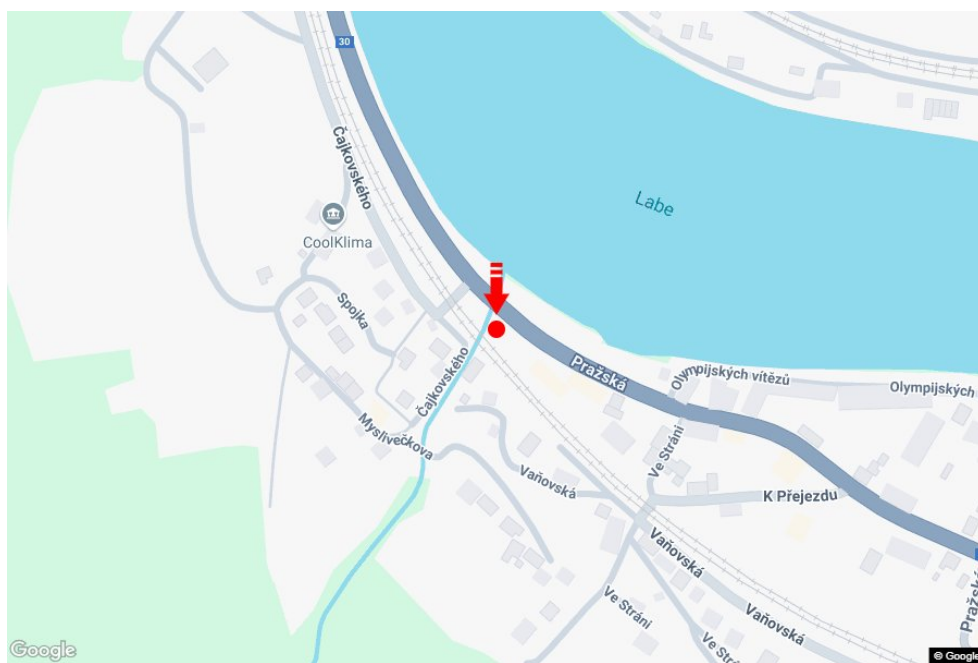

Město: **Ústí nad Labem - Vaňov**

Adresa: **Pražská restaurace KOTVA, vlevo, DC**

Okres: **Ústí nad Labem**

Souřadnice (WGS84): **50.6265992 N 14.0527497 E**

Kraj: **Ústecký kraj**

Rozměry: **510x240**

Typ: **Billboard**

Umístění panelu

- ☐ centrum
- ☒ okrajová čtvrť
- ☐ obchodní čtvrť
- ☐ obytná čtvrť
- ☐ průmyslová čtvrť
- ☐ nezastavěné plochy

Komunikace

- ☐ dálnice
- ☐ silnice I. třídy
- ☐ silnice ostatní
- ☒ ulice
- ☐ příjezd
- ☐ výjezd
- ☐ parkoviště
- ☐ pěší zóna
- ☐ křižovatka

Poloha

- ☐ kolmo
- ☒ šikmo
- ☐ rovnoběžně
- ☐ samostatný

Viditelnost

- ☐ do 20 m
- ☒ 20 - 50 m
- ☐ 50 - 100 m
- ☐ přes 100 m
- ☐ vlastní osvětlení

Okolí panelu

☐ MHD	☐ nádraží ČD, ČSAD	☐ pošta	☐ PNS
☐ kulturní zařízení	☐ sportovní zařízení	☐ zdravotnické zařízení	☒ obchody
☐ obchodní dům	☐ supermarket	☐ čerpací stanice	☐ škola ZŠ, SŠ, VŠ
☐ banka	☒ restaurace	☐ hotel