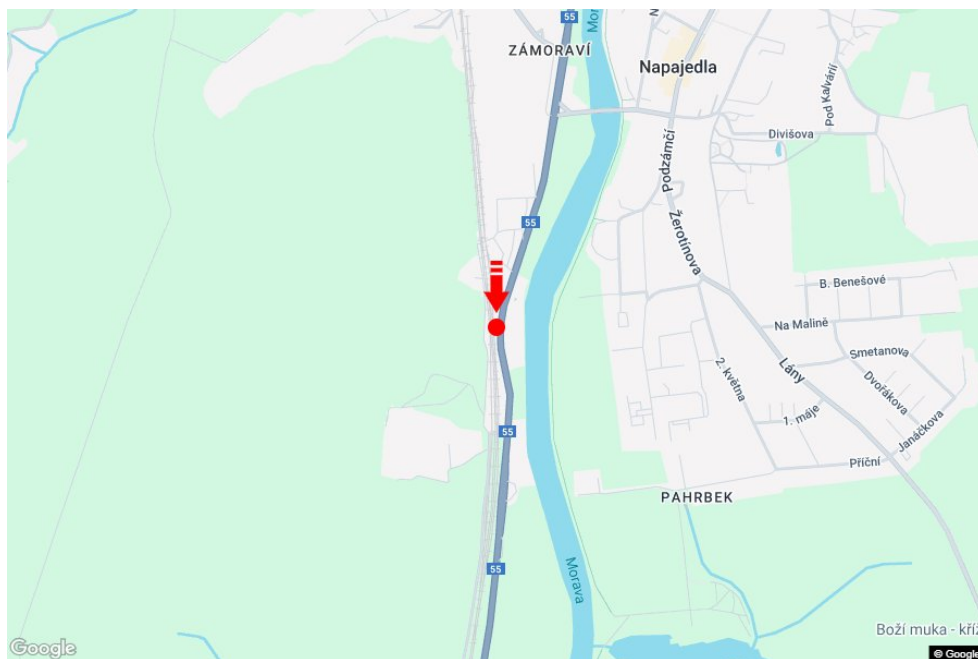

Město: **Napajedla**
Okres: **Zlín**
Kraj: **Zlínský kraj**
Typ: **Billboard**

Adresa: **Tomáše Bati I/55, hl.tah Zlín-Uh.Hradiště**
Souřadnice (WGS84): **49.1646145 N 17.5048005 E**
Rozměry: **510x240**

Umístění panelu

1. ☐ centrum
   ☐ okrajová čtvrť
   ☐ obchodní čtvrť
   ☒ obytná čtvrť
   ☐ průmyslová čtvrť
   ☐ nezastavěné plochy

Komunikace

1. ☐ dálnice
   ☐ silnice I. třídy
   ☐ silnice ostatní
   ☒ ulice
   ☐ příjezd
   ☐ výjezd
   ☐ parkoviště
   ☐ pěší zóna
   ☐ křižovatka

Poloha

1. ☐ kolmo
   ☐ šikmo
   ☒ rovnoběžně
   ☐ samostatný

Viditelnost

1. ☐ do 20 m
   ☐ 20 - 50 m
   ☐ 50 - 100 m
   ☒ přes 100 m
   ☐ vlastní osvětlení

Okolí panelu

☐ MHD	☒ nádraží ČD, ČSAD	☐ pošta	☐ PNS
☐ kulturní zařízení	☐ sportovní zařízení	☐ zdravotnické zařízení	☐ obchody
☐ obchodní dům	☐ supermarket	☐ čerpací stanice	☐ škola ZŠ, SŠ, VŠ
☐ banka	☐ restaurace	☐ hotel