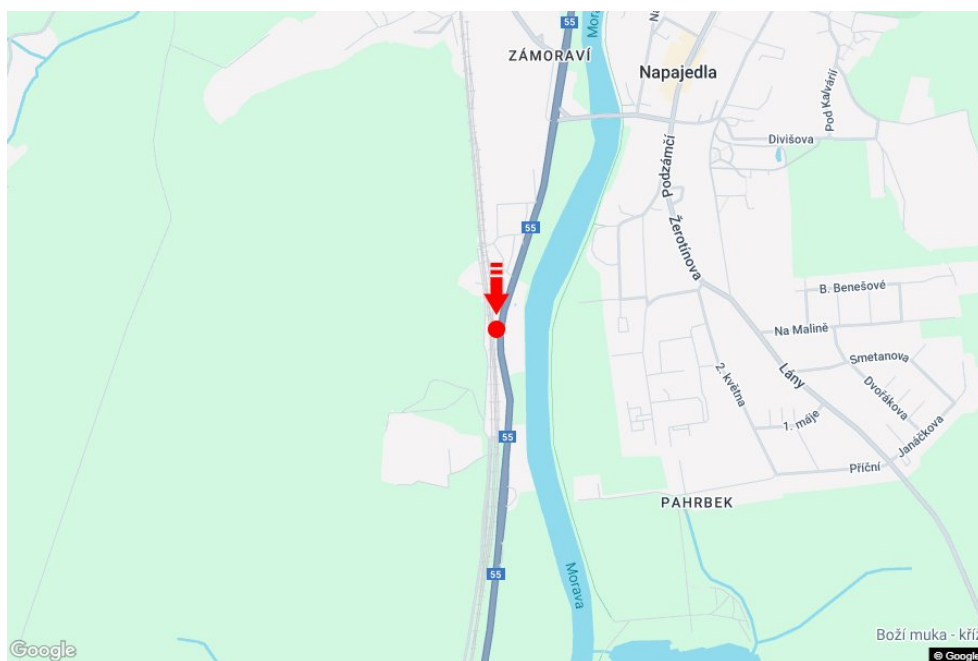

Město: **Napajedla**
Okres: **Zlín**
Kraj: **Zlínský kraj**
Typ: **Billboard**

Adresa: **Tomáše Bati I/55, hl.tah Zlín-Uh.Hradiště**
Souřadnice (WGS84): **49.1647083 N 17.504771 E**
Rozměry: **510x240**

Umístění panelu

1. ☐ centrum
   ☐ okrajová čtvrť
   ☒ obchodní čtvrť
   ☒ obytná čtvrť
   ☐ průmyslová čtvrť
   ☐ nezastavěné plochy

Komunikace

1. ☐ dálnice
   ☐ silnice I. třídy
   ☐ silnice ostatní
   ☒ ulice
   ☐ příjezd
   ☐ výjezd
   ☐ parkoviště
   ☐ pěší zóna
   ☐ křižovatka

Poloha

1. ☐ kolmo
   ☐ šikmo
   ☒ rovnoběžně
   ☐ samostatný

Viditelnost

1. ☐ do 20 m
   ☐ 20 - 50 m
   ☐ 50 - 100 m
   ☒ přes 100 m
   ☐ vlastní osvětlení

Okolí panelu

☐ MHD	☒ nádraží ČD, ČSAD	☐ pošta	☐ PNS
☐ kulturní zařízení	☐ sportovní zařízení	☐ zdravotnické zařízení	☐ obchody
☐ obchodní dům	☐ supermarket	☐ čerpací stanice	☐ škola ZŠ, SŠ, VŠ
☐ banka	☐ restaurace	☐ hotel