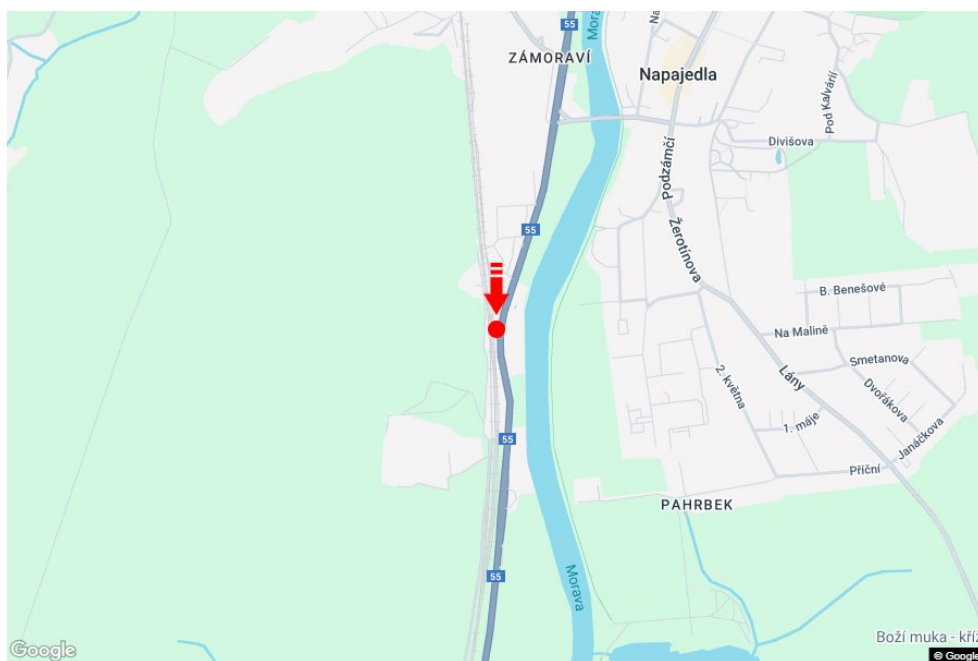

Město: **Napajedla**
Okres: **Zlín**
Kraj: **Zlínský kraj**
Typ: **Billboard**

Adresa: **Tomáše Bati I/55, hl.tah Zlín-Uh.Hradiště**
Souřadnice (WGS84): **49.164761 N 17.504775 E**
Rozměry: **510x240**

Umístění panelu

- ☐ centrum
- ☐ okrajová čtvrť
- ☐ obchodní čtvrť
- ☒ obytná čtvrť
- ☐ průmyslová čtvrť
- ☐ nezastavěné plochy

Komunikace

- ☐ dálnice
- ☐ silnice I. třídy
- ☐ silnice ostatní
- ☒ ulice
- ☐ příjezd
- ☐ výjezd
- ☐ parkoviště
- ☐ pěší zóna
- ☐ křižovatka

Poloha

- ☐ kolmo
- ☐ šikmo
- ☒ rovnoběžně
- ☐ samostatný

Viditelnost

- ☐ do 20 m
- ☐ 20 - 50 m
- ☐ 50 - 100 m
- ☒ přes 100 m
- ☐ vlastní osvětlení

Okolí panelu

☐ MHD	☒ nádraží ČD, ČSAD	☐ pošta	☐ PNS
☐ kulturní zařízení	☐ sportovní zařízení	☐ zdravotnické zařízení	☐ obchody
☐ obchodní dům	☐ supermarket	☐ čerpací stanice	☐ škola ZŠ, SŠ, VŠ
☐ banka	☐ restaurace	☐ hotel