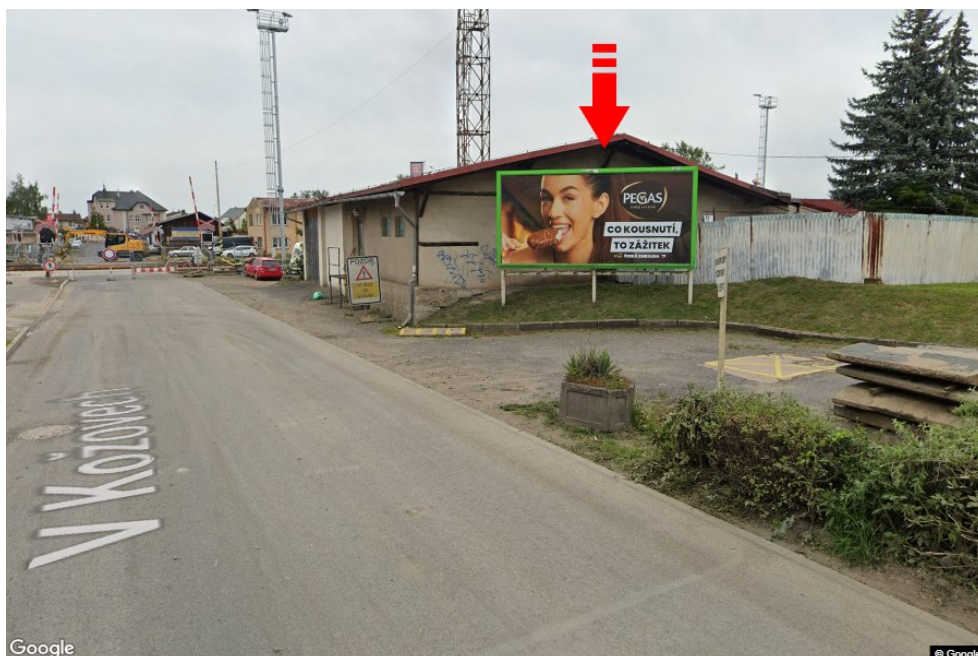

Město: **Kladno**
 Okres: **Kladno**
 Kraj: **Středočeský kraj**
 Typ: **Billboard**

Adresa: **Wolkerova u nádraží, DC**
 Souřadnice (WGS84): **50.1281763 N 14.1081963 E**
 Rozměry: **510x240**

Umístění panelu

Poloha

- kolmo
 šikmo
 rovnoběžně
 samostatný

Viditelnost

- do 20 m
 20 - 50 m
 50 - 100 m
 přes 100 m
 vlastní osvětlení

**Okolí panelu**

- | | | | |
|--|--|--|---|
| <input type="checkbox"/> MHD | <input checked="" type="checkbox"/> nádraží ČD, ČSAD | <input type="checkbox"/> pošta | <input type="checkbox"/> PNS |
| <input type="checkbox"/> kulturní zařízení | <input checked="" type="checkbox"/> sportovní zařízení | <input type="checkbox"/> zdravotnické zařízení | <input type="checkbox"/> obchody |
| <input type="checkbox"/> obchodní dům | <input type="checkbox"/> supermarket | <input type="checkbox"/> čerpací stanice | <input type="checkbox"/> škola ZŠ, SŠ, VŠ |
| <input type="checkbox"/> banka | <input type="checkbox"/> restaurace | <input type="checkbox"/> hotel | |