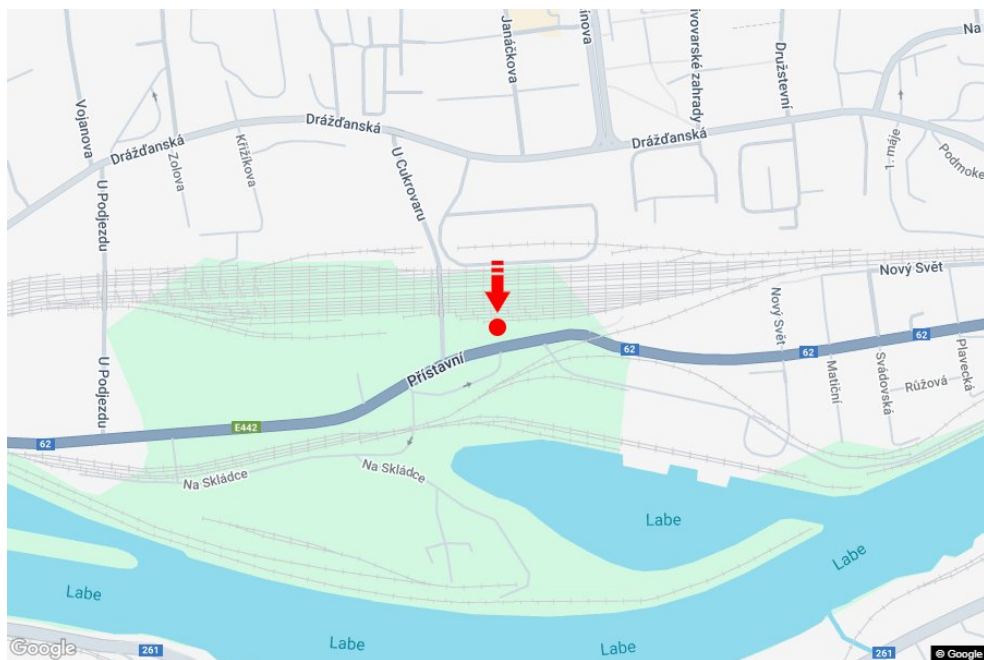

Město: **Ústí nad Labem - Krásné
Březno**

Okres: **Ústí nad Labem**

Kraj: **Ústecký kraj**

Typ: **Billboard**

Adresa: **Přístavní výjezd Benzina**

Souřadnice
(WGS84): **50.6632103 N 14.0725392 E**

Rozměry: **510x240**

Umístění panelu

- ☐ centrum
- ☐ okrajová čtvrť
- ☐ obchodní čtvrť
- ☐ obytná čtvrť
- ☐ průmyslová čtvrť
- ☐ nezastavěné plochy

Komunikace

- ☐ dálnice
- ☐ silnice I. třídy
- ☐ silnice ostatní
- ☐ ulice
- ☐ příjezd
- ☐ výjezd
- ☐ parkoviště
- ☐ pěší zóna
- ☐ křižovatka

Poloha

- ☐ kolmo
- ☐ šikmo
- ☒ rovnoběžně
- ☐ samostatný

Viditelnost

- ☐ do 20 m
- ☐ 20 - 50 m
- ☒ 50 - 100 m
- ☐ přes 100 m
- ☐ vlastní osvětlení

Okolí panelu

☒ MHD	☒ nádraží ČD, ČSAD	☐ pošta	☐ PNS
☐ kulturní zařízení	☐ sportovní zařízení	☐ zdravotnické zařízení	☐ obchody
☐ obchodní dům	☐ supermarket	☒ čerpací stanice	☐ škola ZŠ, SŠ, VŠ
☐ banka	☐ restaurace	☐ hotel