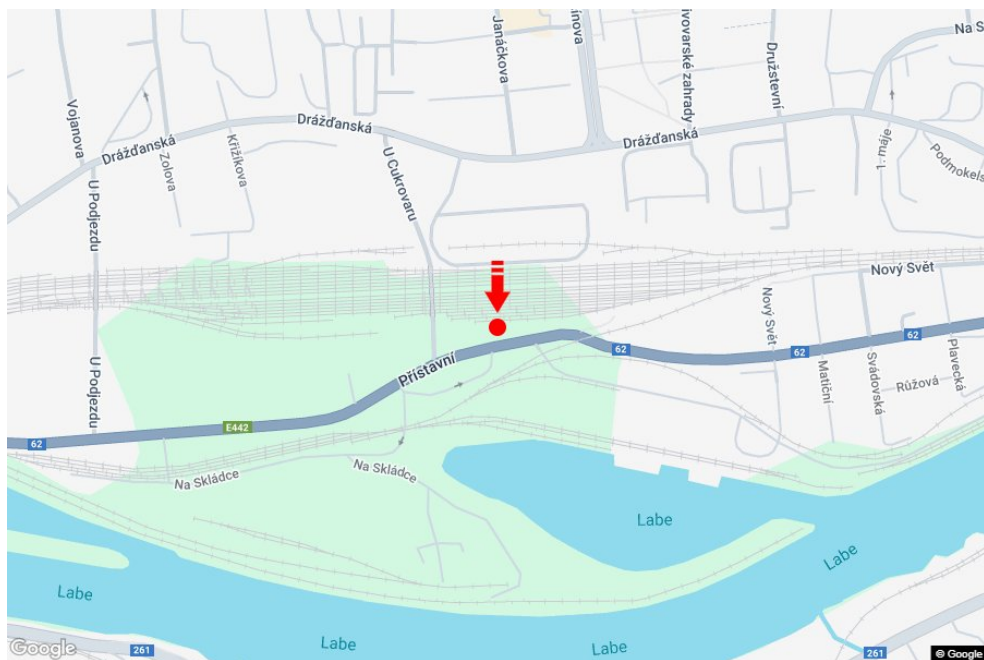

Město: **Ústí nad Labem - Krásné
Březno**

Okres: **Ústí nad Labem**

Kraj: **Ústecký kraj**

Typ: **Billboard**

Adresa: **Přístavní směr Děčín,ZC**

Souřadnice
(WGS84): **50.6632136 N 14.0727225 E**

Rozměry: **510x240**

Umístění panelu

- ☐ centrum
- ☐ okrajová čtvrť
- ☐ obchodní čtvrť
- ☐ obytná čtvrť
- ☐ průmyslová čtvrť
- ☐ nezastavěné plochy

Komunikace

- ☐ dálnice
- ☐ silnice I. třídy
- ☐ silnice ostatní
- ☐ ulice
- ☐ příjezd
- ☐ výjezd
- ☐ parkoviště
- ☐ pěší zóna
- ☐ křižovatka

Poloha

- ☐ kolmo
- ☒ šikmo
- ☐ rovnoběžně
- ☐ samostatný

Viditelnost

- ☐ do 20 m
- ☐ 20 - 50 m
- ☒ 50 - 100 m
- ☐ přes 100 m
- ☐ vlastní osvětlení

Okolí panelu

☒ MHD	☒ nádraží ČD, ČSAD	☐ pošta	☐ PNS
☐ kulturní zařízení	☐ sportovní zařízení	☐ zdravotnické zařízení	☐ obchody
☐ obchodní dům	☐ supermarket	☒ čerpací stanice	☐ škola ZŠ, SŠ, VŠ
☐ banka	☐ restaurace	☐ hotel