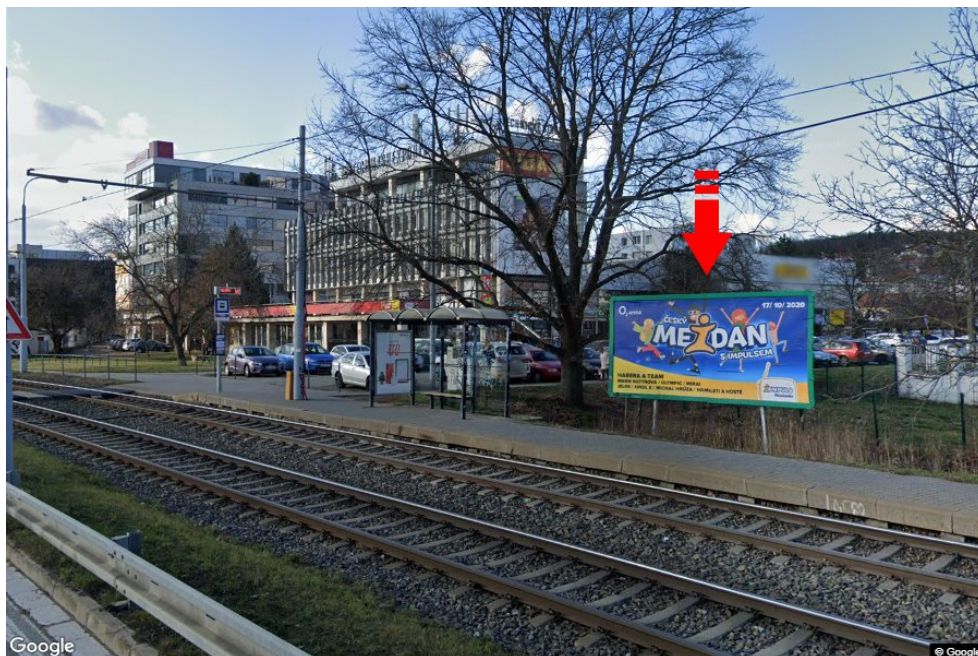

Město: **Brno - Žabřovesky**Okres: **Brno-město**Kraj: **Jihomoravský kraj**Typ: **Billboard**Adresa: **Kníničská BILLA, st. MHD-tram**Souřadnice
(WGS84): **49.2119797 N 16.5687994 E**Rozměry: **510x240****Umístění panelu**

- centrum
 okrajová čtvrť
 obchodní čtvrť
 obytná čtvrť
 průmyslová čtvrť
 nezastavěné plochy

Komunikace

- dálnice
 silnice I. třídy
 silnice ostatní
 ulice
 příjezd
 výjezd
 parkoviště
 pěší zóna
 křižovatka

Poloha

- kolmo
 šikmo
 rovnoběžně
 samostatný

Viditelnost

- do 20 m
 20 - 50 m
 50 - 100 m
 přes 100 m
 vlastní osvětlení

**Okolí panelu**

- | | | | |
|--|--|--|---|
| <input checked="" type="checkbox"/> MHD | <input checked="" type="checkbox"/> nádraží ČD, ČSAD | <input type="checkbox"/> pošta | <input checked="" type="checkbox"/> PNS |
| <input type="checkbox"/> kulturní zařízení | <input type="checkbox"/> sportovní zařízení | <input type="checkbox"/> zdravotnické zařízení | <input type="checkbox"/> obchody |
| <input checked="" type="checkbox"/> obchodní dům | <input type="checkbox"/> supermarket | <input type="checkbox"/> čerpací stanice | <input type="checkbox"/> škola ZŠ, SŠ, VŠ |
| <input type="checkbox"/> banka | <input checked="" type="checkbox"/> restaurace | <input type="checkbox"/> hotel | |