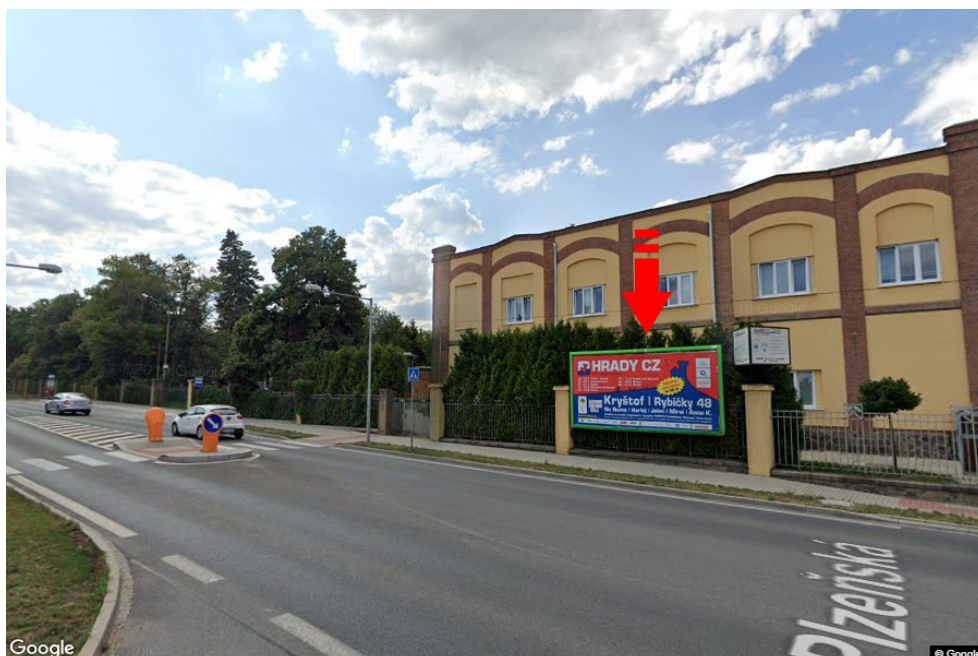

Město: **Zbůch**
 Okres: **Plzeň-sever**
 Kraj: **Plzeňský kraj**
 Typ: **Billboard**

Adresa: **silnice I/26 průtah Plzeň-Folmava**
 Souřadnice (WGS84): **49.6844791 N 13.2355292 E**
 Rozměry: **510x240**

Umístění panelu

- centrum
 okrajová čtvrť
 obchodní čtvrť
 obytná čtvrť
 průmyslová čtvrť
 nezastavěné plochy

Komunikace

- dálnice
 silnice I. třídy
 silnice ostatní
 ulice
 příjezd
 výjezd
 parkoviště
 pěší zóna
 křižovatka

Poloha

- kolmo
 šikmo
 rovnoběžně
 samostatný

Viditelnost

- do 20 m
 20 - 50 m
 50 - 100 m
 přes 100 m
 vlastní osvětlení

**Okolí panelu**

- | | | | |
|--|--|--|---|
| <input type="checkbox"/> MHD | <input checked="" type="checkbox"/> nádraží ČD, ČSAD | <input type="checkbox"/> pošta | <input type="checkbox"/> PNS |
| <input type="checkbox"/> kulturní zařízení | <input type="checkbox"/> sportovní zařízení | <input type="checkbox"/> zdravotnické zařízení | <input type="checkbox"/> obchody |
| <input type="checkbox"/> obchodní dům | <input type="checkbox"/> supermarket | <input type="checkbox"/> čerpací stanice | <input type="checkbox"/> škola ZŠ, SŠ, VŠ |
| <input type="checkbox"/> banka | <input type="checkbox"/> restaurace | <input type="checkbox"/> hotel | |