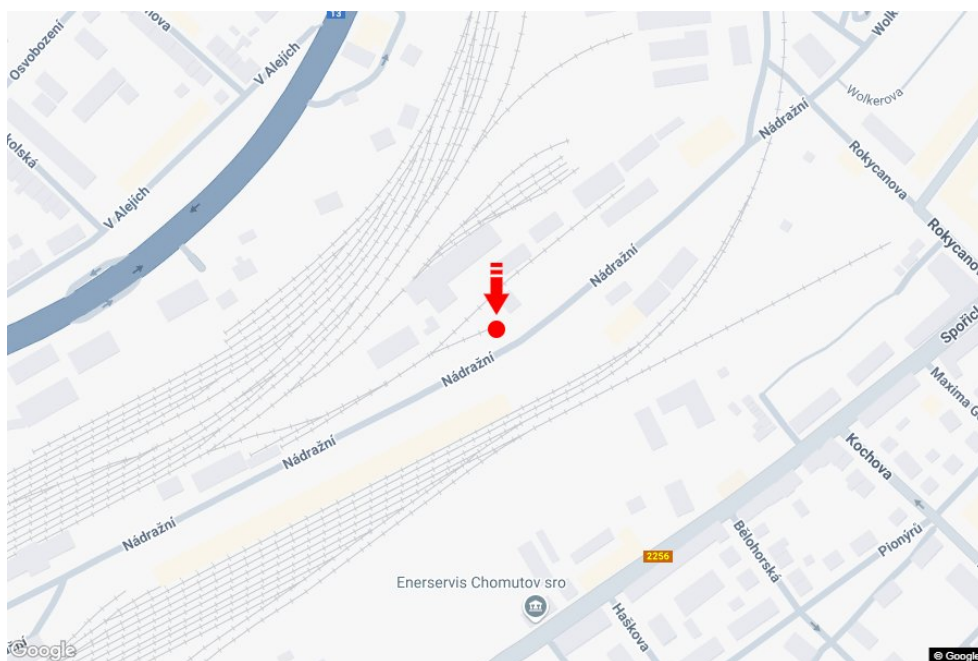

Město: **Chomutov**
 Okres: **Chomutov**
 Kraj: **Ústecký kraj**
 Typ: **Billboard**

Adresa: **Nádražní přednádraží, parking**
 Souřadnice (WGS84): **50.4581817 N 13.4046172 E**
 Rozměry: **510x240**

Umístění panelu

- centrum
 okrajová čtvrť
 obchodní čtvrť
 obytná čtvrť
 průmyslová čtvrť
 nezastavěné plochy

Komunikace

- dálnice
 silnice I. třídy
 silnice ostatní
 ulice
 příjezd
 výjezd
 parkoviště
 pěší zóna
 křižovatka

Poloha

- kolmo
 šikmo
 rovnoběžně
 samostatný

Viditelnost

- do 20 m
 20 - 50 m
 50 - 100 m
 přes 100 m
 vlastní osvětlení

**Okolí panelu**

- | | | | |
|--|--|--|---|
| <input checked="" type="checkbox"/> MHD | <input checked="" type="checkbox"/> nádraží ČD, ČSAD | <input checked="" type="checkbox"/> pošta | <input checked="" type="checkbox"/> PNS |
| <input type="checkbox"/> kulturní zařízení | <input type="checkbox"/> sportovní zařízení | <input type="checkbox"/> zdravotnické zařízení | <input type="checkbox"/> obchody |
| <input type="checkbox"/> obchodní dům | <input type="checkbox"/> supermarket | <input type="checkbox"/> čerpací stanice | <input type="checkbox"/> škola ZŠ, SŠ, VŠ |
| <input type="checkbox"/> banka | <input checked="" type="checkbox"/> restaurace | <input type="checkbox"/> hotel | |