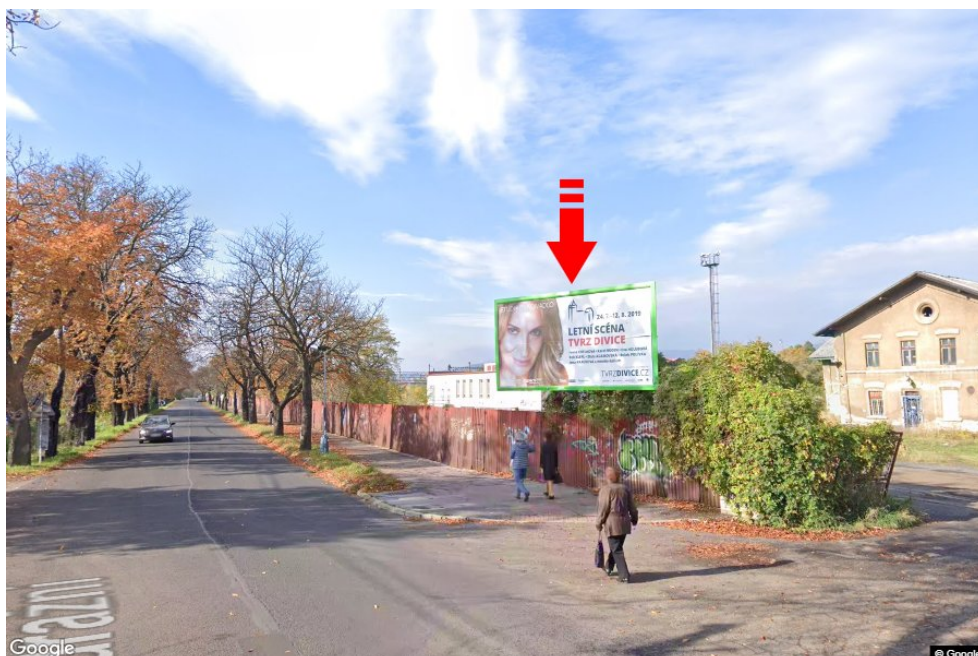

Město: **Chomutov**
 Okres: **Chomutov**
 Kraj: **Ústecký kraj**
 Typ: **Billboard**

Adresa: **Nádražní přednádraží, parking**
 Souřadnice (WGS84): **50.4581817 N 13.4046172 E**
 Rozměry: **510x240**

Umístění panelu

- centrum
 okrajová čtvrť
 obchodní čtvrť
 obytná čtvrť
 průmyslová čtvrť
 nezastavěné plochy

Komunikace

- dálnice
 silnice I. třídy
 silnice ostatní
 ulice
 příjezd
 výjezd
 parkoviště
 pěší zóna
 křižovatka

Poloha

- kolmo
 šikmo
 rovnoběžně
 samostatný

Viditelnost

- do 20 m
 20 - 50 m
 50 - 100 m
 přes 100 m
 vlastní osvětlení

**Okolí panelu**

- | | | | |
|--|--|--|---|
| <input checked="" type="checkbox"/> MHD | <input checked="" type="checkbox"/> nádraží ČD, ČSAD | <input checked="" type="checkbox"/> pošta | <input checked="" type="checkbox"/> PNS |
| <input type="checkbox"/> kulturní zařízení | <input type="checkbox"/> sportovní zařízení | <input type="checkbox"/> zdravotnické zařízení | <input type="checkbox"/> obchody |
| <input type="checkbox"/> obchodní dům | <input type="checkbox"/> supermarket | <input type="checkbox"/> čerpací stanice | <input type="checkbox"/> škola ZŠ, SŠ, VŠ |
| <input type="checkbox"/> banka | <input checked="" type="checkbox"/> restaurace | <input type="checkbox"/> hotel | |