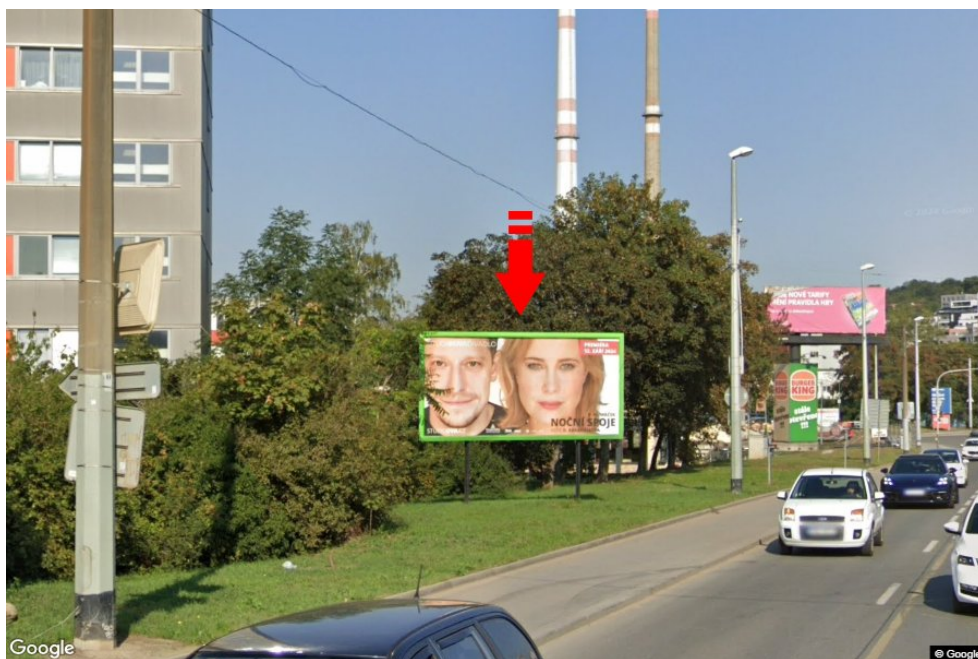

Město: **Praha 04 - Michle**
 Okres: **Praha**
 Kraj: **Hlavní město Praha**
 Typ: **Billboard**

Adresa: **Chodovská u x Podle náhonu, směr Nusle, DC**

Souřadnice (WGS84): **50.0522667 N 14.4753258 E**

Rozměry: **510x240**

Umístění panelu

- centrum
- okrajová čtvrť
- obchodní čtvrť
- obytná čtvrť
- průmyslová čtvrť
- nezastavěné plochy

Komunikace

- dálnice
- silnice I. třídy
- silnice ostatní
- ulice
- příjezd
- výjezd
- parkoviště
- pěší zóna
- křižovatka

Poloha

- kolmo
- šikmo
- rovnoběžně
- samostatný

Viditelnost

- do 20 m
- 20 - 50 m
- 50 - 100 m
- přes 100 m
- vlastní osvětlení

Okolí panelu

- | | | | |
|--|---|--|---|
| <input checked="" type="checkbox"/> MHD | <input type="checkbox"/> nádraží ČD, ČSAD | <input type="checkbox"/> pošta | <input type="checkbox"/> PNS |
| <input type="checkbox"/> kulturní zařízení | <input type="checkbox"/> sportovní zařízení | <input type="checkbox"/> zdravotnické zařízení | <input type="checkbox"/> obchody |
| <input type="checkbox"/> obchodní dům | <input type="checkbox"/> supermarket | <input type="checkbox"/> čerpací stanice | <input type="checkbox"/> škola ZŠ, SŠ, VŠ |
| <input type="checkbox"/> banka | <input type="checkbox"/> restaurace | <input type="checkbox"/> hotel | |