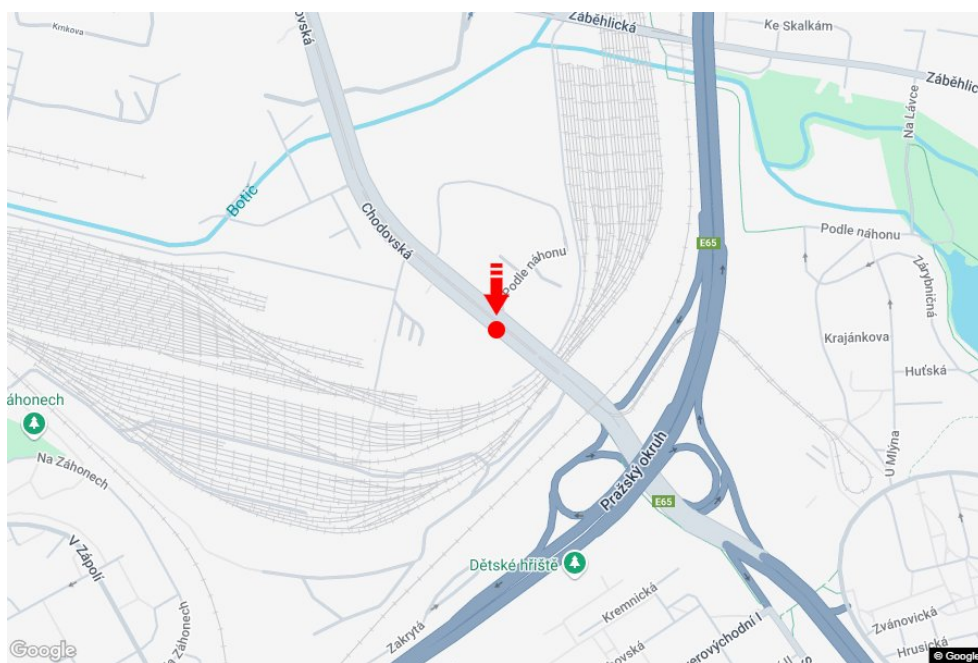

Město: **Praha 04 - Michle**
 Okres: **Praha**
 Kraj: **Hlavní město Praha**
 Typ: **Billboard**

Adresa: **Chodovská u x Podle náhonu, směr Nusle, DC**

Souřadnice (WGS84): **50.0522667 N 14.4753258 E**

Rozměry: **510x240**

Umístění panelu

- centrum
- okrajová čtvrť
- obchodní čtvrť
- obytná čtvrť
- průmyslová čtvrť
- nezastavěné plochy

Komunikace

- dálnice
- silnice I. třídy
- silnice ostatní
- ulice
- příjezd
- výjezd
- parkoviště
- pěší zóna
- křižovatka

Poloha

- kolmo
- šikmo
- rovnoběžně
- samostatný

Viditelnost

- do 20 m
- 20 - 50 m
- 50 - 100 m
- přes 100 m
- vlastní osvětlení

Okolí panelu

- | | | | |
|--|---|--|---|
| <input checked="" type="checkbox"/> MHD | <input type="checkbox"/> nádraží ČD, ČSAD | <input type="checkbox"/> pošta | <input type="checkbox"/> PNS |
| <input type="checkbox"/> kulturní zařízení | <input type="checkbox"/> sportovní zařízení | <input type="checkbox"/> zdravotnické zařízení | <input type="checkbox"/> obchody |
| <input type="checkbox"/> obchodní dům | <input type="checkbox"/> supermarket | <input type="checkbox"/> čerpací stanice | <input type="checkbox"/> škola ZŠ, SŠ, VŠ |
| <input type="checkbox"/> banka | <input type="checkbox"/> restaurace | <input type="checkbox"/> hotel | |