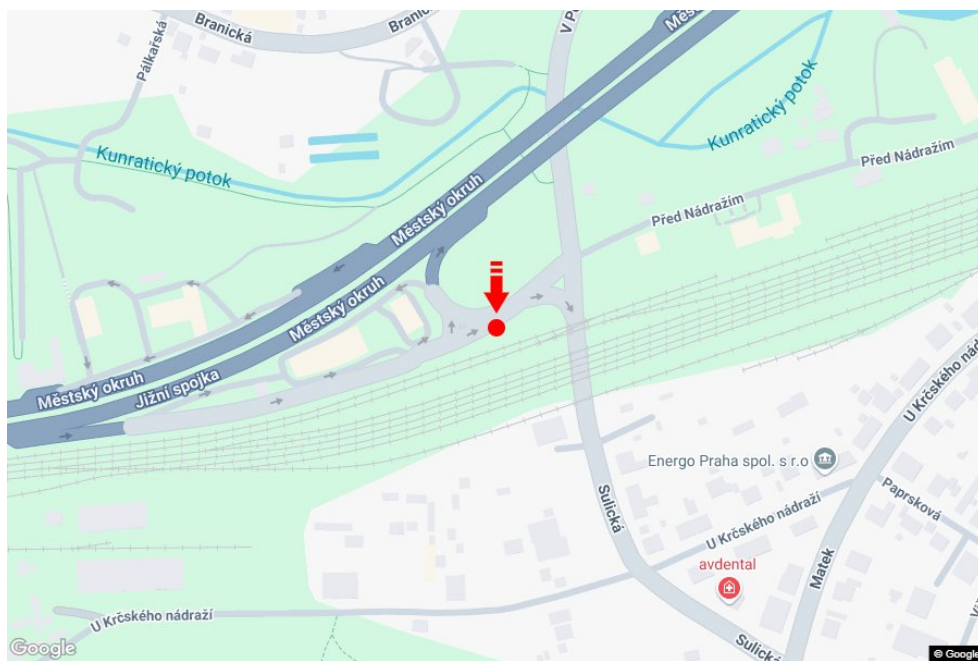

Město: **Praha 04 - Krč**
Okres: **Praha**
Kraj: **Hlavní město Praha**
Typ: **Billboard**

Adresa: **Jižní spojka výjezd od čs OMV+McD, směr Krč**
Souřadnice (WGS84): **50.0337574 N 14.4431599 E**
Rozměry: **510x240**

Umístění panelu

1. ☐ centrum
   ☐ okrajová čtvrť
   ☐ obchodní čtvrť
   ☐ obytná čtvrť
   ☐ průmyslová čtvrť
   ☒ nezastavěné plochy

Komunikace

1. ☐ dálnice
   ☐ silnice I. třídy
   ☐ silnice ostatní
   ☐ ulice
   ☐ příjezd
   ☐ výjezd
   ☐ parkoviště
   ☐ pěší zóna
   ☒ křižovatka

Poloha

1. ☐ kolmo
   ☒ šikmo
   ☐ rovnoběžně
   ☐ samostatný

Viditelnost

1. ☐ do 20 m
   ☐ 20 - 50 m
   ☐ 50 - 100 m
   ☒ přes 100 m
   ☐ vlastní osvětlení

Okolí panelu

☐ MHD	☐ nádraží ČD, ČSAD	☐ pošta	☐ PNS
☐ kulturní zařízení	☐ sportovní zařízení	☐ zdravotnické zařízení	☐ obchody
☐ obchodní dům	☐ supermarket	☒ čerpací stanice	☐ škola ZŠ, SŠ, VŠ
☐ banka	☒ restaurace	☐ hotel