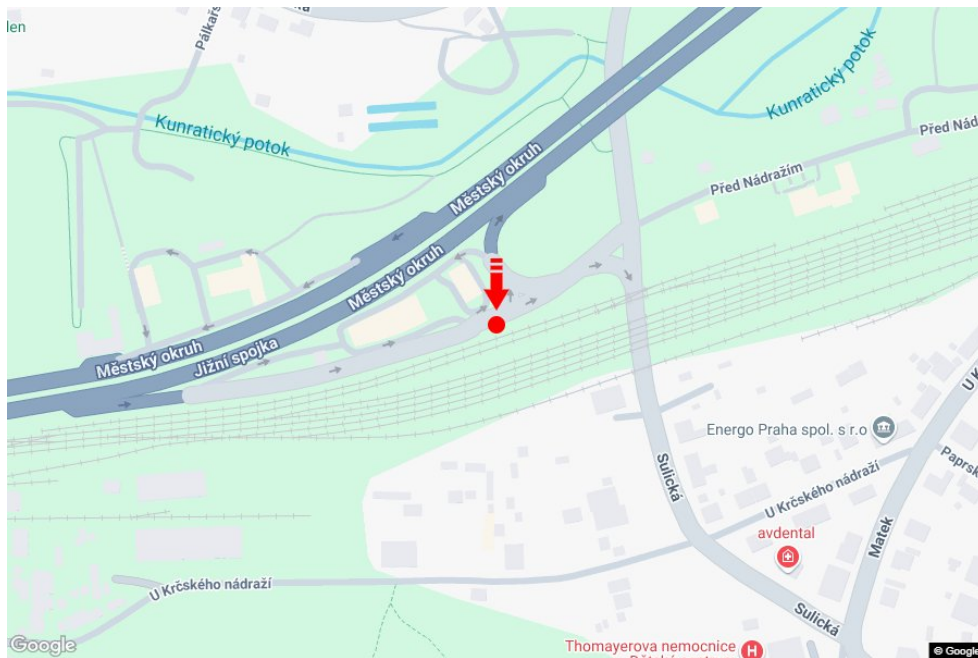

Město: **Praha 04 - Krč**
 Okres: **Praha**
 Kraj: **Hlavní město Praha**
 Typ: **Billboard**

Adresa: **Jižní spojka výjezd od čs OMV+McD, směr Krč**
 Souřadnice (WGS84): **50.0335789 N 14.4425744 E**
 Rozměry: **510x240**

Umístění panelu

- centrum
- okrajová čtvrť
- obchodní čtvrť
- obytná čtvrť
- průmyslová čtvrť
- nezastavěné plochy

Komunikace

- dálnice
- silnice I. třídy
- silnice ostatní
- ulice
- příjezd
- výjezd
- parkoviště
- pěší zóna
- křižovatka

Poloha

- kolmo
- šikmo
- rovnoběžně
- samostatný

Viditelnost

- do 20 m
- 20 - 50 m
- 50 - 100 m
- přes 100 m
- vlastní osvětlení

**Okolí panelu**

- | | | | |
|--|--|---|---|
| <input type="checkbox"/> MHD | <input type="checkbox"/> nádraží ČD, ČSAD | <input type="checkbox"/> pošta | <input type="checkbox"/> PNS |
| <input type="checkbox"/> kulturní zařízení | <input type="checkbox"/> sportovní zařízení | <input type="checkbox"/> zdravotnické zařízení | <input type="checkbox"/> obchody |
| <input type="checkbox"/> obchodní dům | <input type="checkbox"/> supermarket | <input checked="" type="checkbox"/> čerpací stanice | <input type="checkbox"/> škola ZŠ, SŠ, VŠ |
| <input type="checkbox"/> banka | <input checked="" type="checkbox"/> restaurace | <input type="checkbox"/> hotel | |