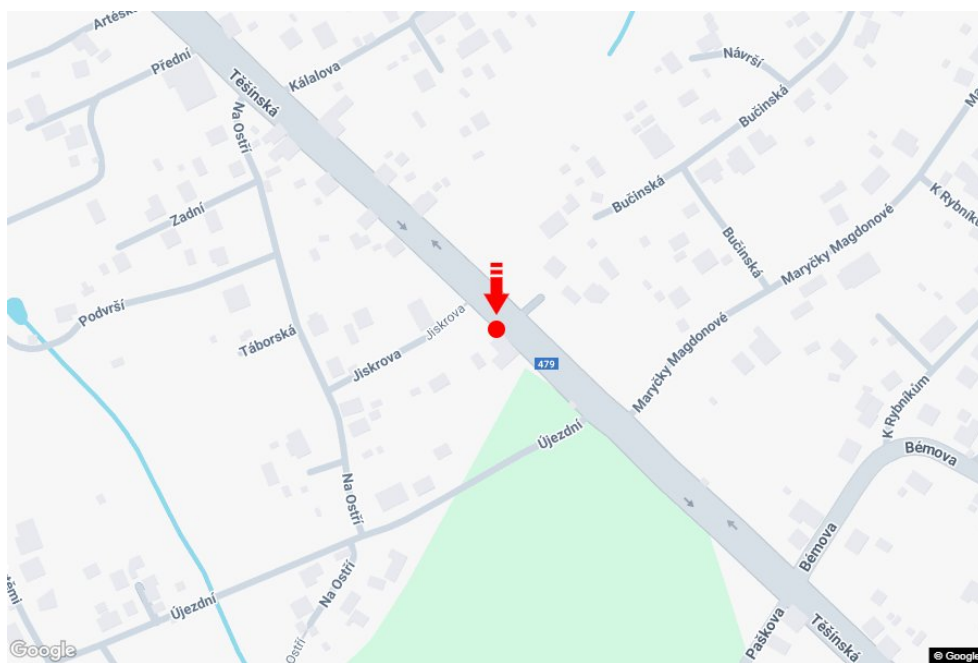

Město: **Ostrava - Radvanice**
Okres: **Ostrava-město**
Kraj: **Moravskoslezský kraj**
Typ: **Billboard**

Adresa: **Těšínská před x Jiskrova, st. MHD, ZC**
Souřadnice **49.8042178 N 18.3449725 E**
(WGS84):
Rozměry: **510x240**

Umístění panelu

- ☐ centrum
- ☐ okrajová čtvrť
- ☐ obchodní čtvrť
- ☐ obytná čtvrť
- ☐ průmyslová čtvrť
- ☐ nezastavěné plochy

Komunikace

- ☐ dálnice
- ☐ silnice I. třídy
- ☐ silnice ostatní
- ☐ ulice
- ☐ příjezd
- ☐ výjezd
- ☐ parkoviště
- ☐ pěší zóna
- ☒ křižovatka

Poloha

- ☒ kolmo
- ☐ šikmo
- ☐ rovnoběžně
- ☐ samostatný

Viditelnost

- ☐ do 20 m
- ☐ 20 - 50 m
- ☒ 50 - 100 m
- ☐ přes 100 m
- ☐ vlastní osvětlení

Okolí panelu

☒ MHD	☐ nádraží ČD, ČSAD	☐ pošta	☐ PNS
☐ kulturní zařízení	☐ sportovní zařízení	☐ zdravotnické zařízení	☒ obchody
☐ obchodní dům	☐ supermarket	☐ čerpací stanice	☐ škola ZŠ, SŠ, VŠ
☐ banka	☒ restaurace	☐ hotel