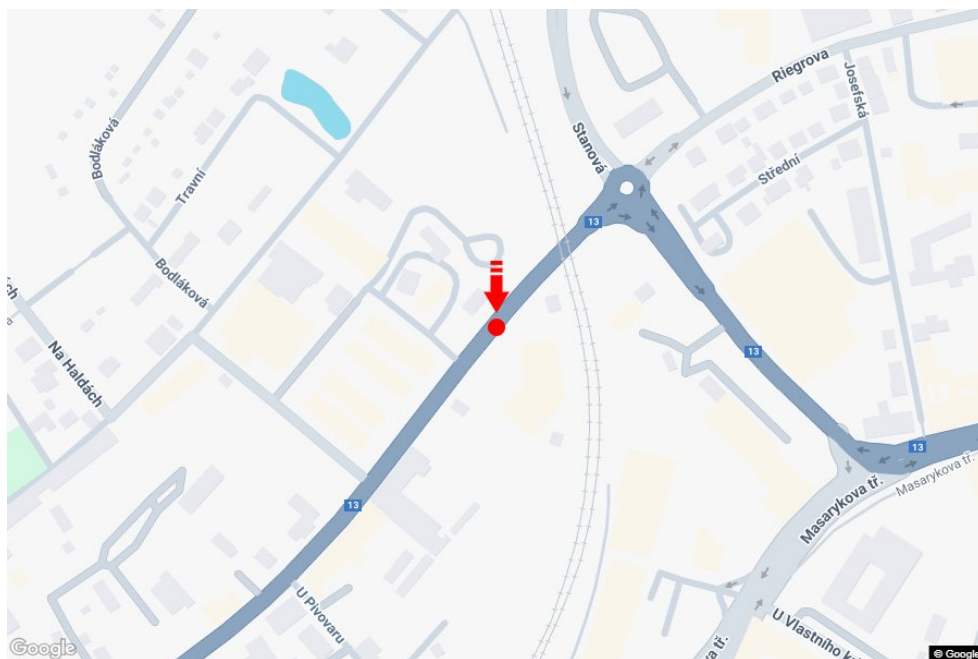

Město: **Teplice**
 Okres: **Teplice**
 Kraj: **Ústecký kraj**
 Typ: **Billboard**

Adresa: **Riegrova pneuservis,DC, levý RZ**
 Souřadnice (WGS84): **50.651405 N 13.8344472 E**
 Rozměry: **510x240**

Umístění panelu

- centrum
 okrajová čtvrť
 obchodní čtvrť
 obytná čtvrť
 průmyslová čtvrť
 nezastavěné plochy

Komunikace

- dálnice
 silnice I. třídy
 silnice ostatní
 ulice
 příjezd
 výjezd
 parkoviště
 pěší zóna
 křižovatka

Poloha

- kolmo
 šikmo
 rovnoběžně
 samostatný

Viditelnost

- do 20 m
 20 - 50 m
 50 - 100 m
 přes 100 m
 vlastní osvětlení

**Okolí panelu**

- | | | | |
|--|---|---|---|
| <input type="checkbox"/> MHD | <input type="checkbox"/> nádraží ČD, ČSAD | <input type="checkbox"/> pošta | <input type="checkbox"/> PNS |
| <input type="checkbox"/> kulturní zařízení | <input type="checkbox"/> sportovní zařízení | <input type="checkbox"/> zdravotnické zařízení | <input checked="" type="checkbox"/> obchody |
| <input type="checkbox"/> obchodní dům | <input type="checkbox"/> supermarket | <input checked="" type="checkbox"/> čerpací stanice | <input type="checkbox"/> škola ZŠ, SŠ, VŠ |
| <input type="checkbox"/> banka | <input type="checkbox"/> restaurace | <input type="checkbox"/> hotel | |