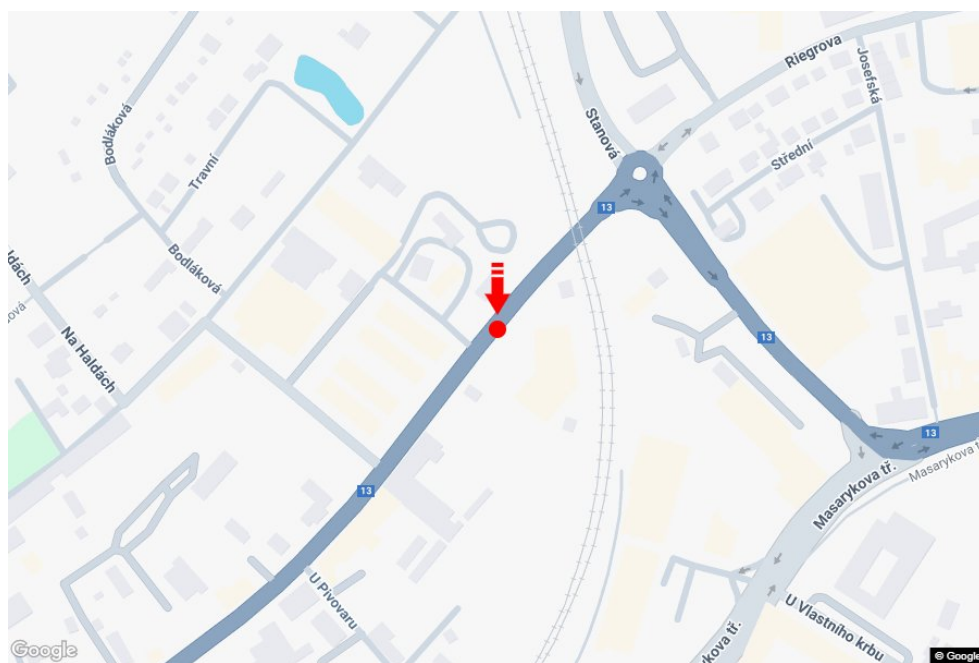

Město: **Teplice**
Okres: **Teplice**
Kraj: **Ústecký kraj**
Typ: **Billboard**

Adresa: **Riegrova pneuservis,DC, pravý RZ**
Souřadnice (WGS84): **50.6513022 N 13.8343275 E**
Rozměry: **510x240**

Umístění panelu

- ☐ centrum
- ☐ okrajová čtvrť
- ☐ obchodní čtvrť
- ☐ obytná čtvrť
- ☐ průmyslová čtvrť
- ☐ nezastavěné plochy

Komunikace

- ☐ dálnice
- ☐ silnice I. třídy
- ☐ silnice ostatní
- ☐ ulice
- ☐ příjezd
- ☐ výjezd
- ☐ parkoviště
- ☐ pěší zóna
- ☒ křižovatka

Poloha

- ☐ kolmo
- ☐ šikmo
- ☒ rovnoběžně
- ☐ samostatný

Viditelnost

- ☐ do 20 m
- ☐ 20 - 50 m
- ☒ 50 - 100 m
- ☐ přes 100 m
- ☐ vlastní osvětlení

Okolí panelu

☐ MHD	☐ nádraží ČD, ČSAD	☐ pošta	☐ PNS
☐ kulturní zařízení	☐ sportovní zařízení	☐ zdravotnické zařízení	☒ obchody
☐ obchodní dům	☐ supermarket	☒ čerpací stanice	☐ škola ZŠ, SŠ, VŠ
☐ banka	☐ restaurace	☐ hotel