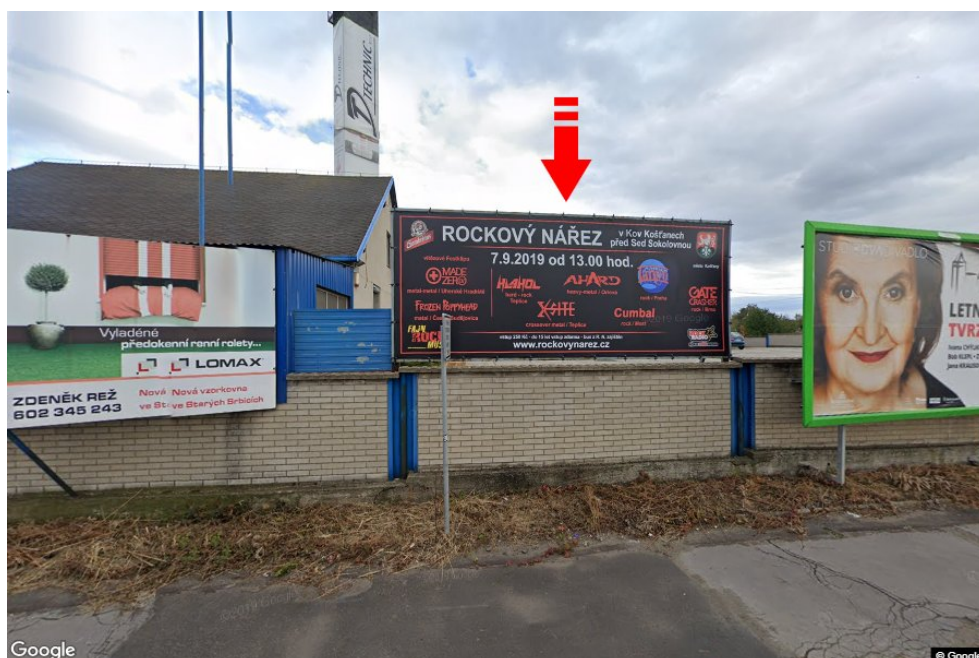

Město: **Teplice**
Okres: **Teplice**
Kraj: **Ústecký kraj**
Typ: **Billboard**

Adresa: **Riegrova pneuservis,DC, pravý RZ**
Souřadnice (WGS84): **50.6513022 N 13.8343275 E**
Rozměry: **510x240**

Umístění panelu

- ☐ centrum
- ☐ okrajová čtvrť
- ☐ obchodní čtvrť
- ☐ obytná čtvrť
- ☐ průmyslová čtvrť
- ☐ nezastavěné plochy

Komunikace

- ☐ dálnice
- ☐ silnice I. třídy
- ☐ silnice ostatní
- ☐ ulice
- ☐ příjezd
- ☐ výjezd
- ☐ parkoviště
- ☐ pěší zóna
- ☒ křižovatka

Poloha

- ☐ kolmo
- ☐ šikmo
- ☒ rovnoběžně
- ☐ samostatný

Viditelnost

- ☐ do 20 m
- ☐ 20 - 50 m
- ☒ 50 - 100 m
- ☐ přes 100 m
- ☐ vlastní osvětlení

Okolí panelu

☐ MHD	☐ nádraží ČD, ČSAD	☐ pošta	☐ PNS
☐ kulturní zařízení	☐ sportovní zařízení	☐ zdravotnické zařízení	☒ obchody
☐ obchodní dům	☐ supermarket	☒ čerpací stanice	☐ škola ZŠ, SŠ, VŠ
☐ banka	☐ restaurace	☐ hotel