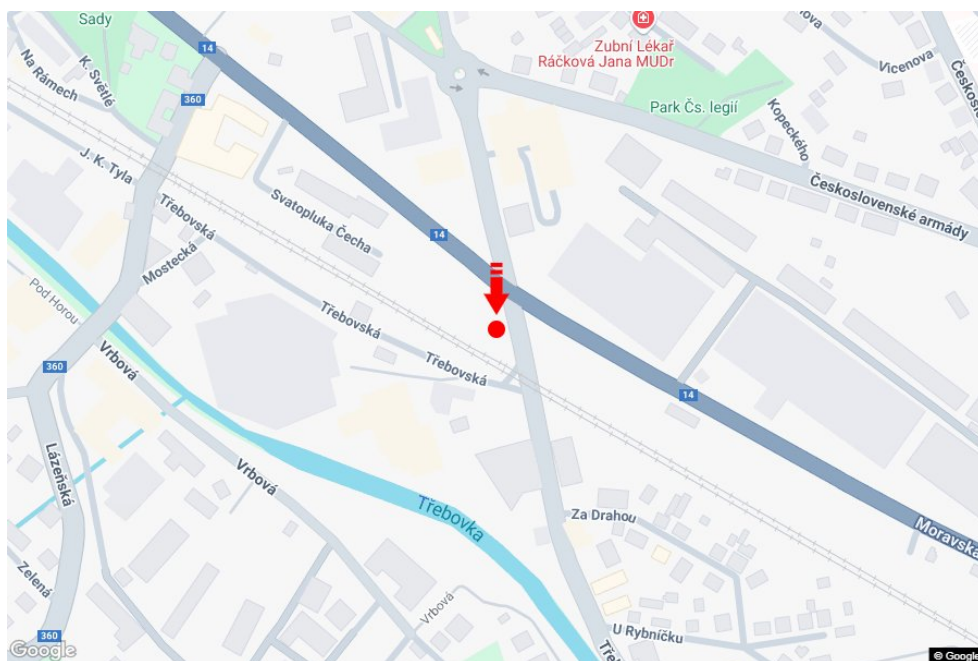

Město: **Ústí nad Orlicí**
 Okres: **Ústí nad Orlicí**
 Kraj: **Pardubický kraj**
 Typ: **Billboard**

Adresa: **Moravská I/14, směr Svitavy, ZC**
 Souřadnice (WGS84): **49.9681743 N 16.3969132 E**
 Rozměry: **510x240**

Umístění panelu

- centrum
 okrajová čtvrť
 obchodní čtvrť
 obytná čtvrť
 průmyslová čtvrť
 nezastavěné plochy

Komunikace

- dálnice
 silnice I. třídy
 silnice ostatní
 ulice
 příjezd
 výjezd
 parkoviště
 pěší zóna
 křižovatka

Poloha

- kolmo
 šikmo
 rovnoběžně
 samostatný

Viditelnost

- do 20 m
 20 - 50 m
 50 - 100 m
 přes 100 m
 vlastní osvětlení

**Okolí panelu**

- | | | | |
|--|--|--|---|
| <input checked="" type="checkbox"/> MHD | <input checked="" type="checkbox"/> nádraží ČD, ČSAD | <input type="checkbox"/> pošta | <input checked="" type="checkbox"/> PNS |
| <input type="checkbox"/> kulturní zařízení | <input type="checkbox"/> sportovní zařízení | <input type="checkbox"/> zdravotnické zařízení | <input type="checkbox"/> obchody |
| <input type="checkbox"/> obchodní dům | <input type="checkbox"/> supermarket | <input type="checkbox"/> čerpací stanice | <input type="checkbox"/> škola ZŠ, SŠ, VŠ |
| <input type="checkbox"/> banka | <input checked="" type="checkbox"/> restaurace | <input checked="" type="checkbox"/> hotel | |