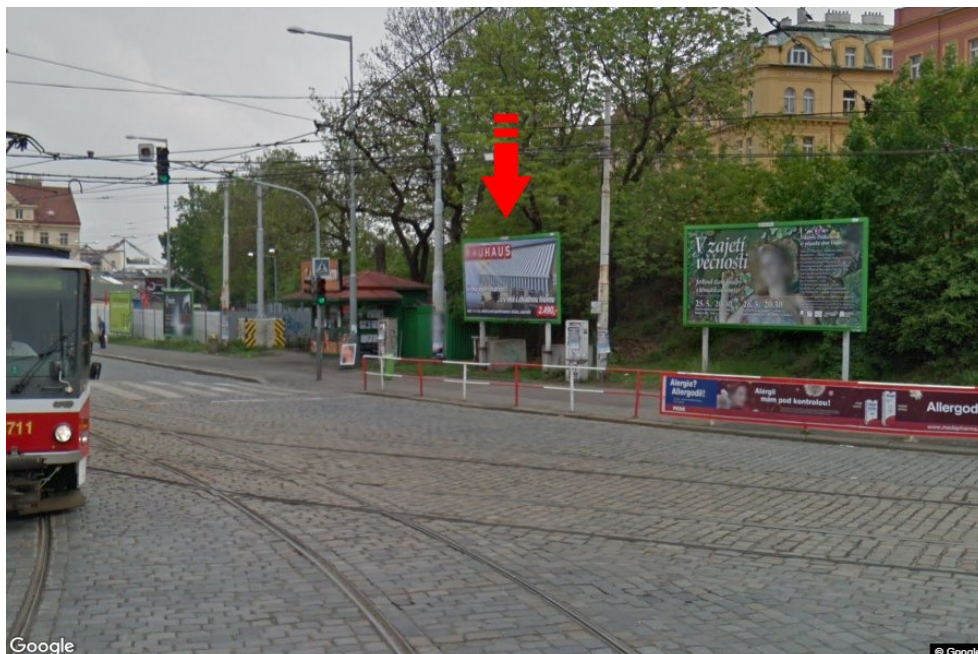

Město: **Praha 07 - Holešovice**Okres: **Praha**Kraj: **Hlavní město Praha**Typ: **Billboard**Adresa: **U Výstaviště st.MHD-tram**Souřadnice
(WGS84): **50.1042377 N 14.4320023 E**Rozměry: **510x240****Umístění panelu**

- centrum
- okrajová čtvrť
- obchodní čtvrť
- obytná čtvrť
- průmyslová čtvrť
- nezastavěné plochy

Komunikace

- dálnice
- silnice I. třídy
- silnice ostatní
- ulice
- příjezd
- výjezd
- parkoviště
- pěší zóna
- křižovatka

Poloha

- kolmo
- šikmo
- rovnoběžně
- samostatný

Viditelnost

- do 20 m
- 20 - 50 m
- 50 - 100 m
- přes 100 m
- vlastní osvětlení

**Okolí panelu**

- | | | | |
|-------------------------------------------------------|--------------------------------------------------------|------------------------------------------------|---------------------------------------------|
| <input checked="" type="checkbox"/> MHD | <input type="checkbox"/> nádraží ČD, ČSAD | <input type="checkbox"/> pošta | <input checked="" type="checkbox"/> PNS |
| <input checked="" type="checkbox"/> kulturní zařízení | <input checked="" type="checkbox"/> sportovní zařízení | <input type="checkbox"/> zdravotnické zařízení | <input checked="" type="checkbox"/> obchody |
| <input type="checkbox"/> obchodní dům | <input type="checkbox"/> supermarket | <input type="checkbox"/> čerpací stanice | <input type="checkbox"/> škola ZŠ, SŠ, VŠ |
| <input type="checkbox"/> banka | <input checked="" type="checkbox"/> restaurace | <input checked="" type="checkbox"/> hotel | |