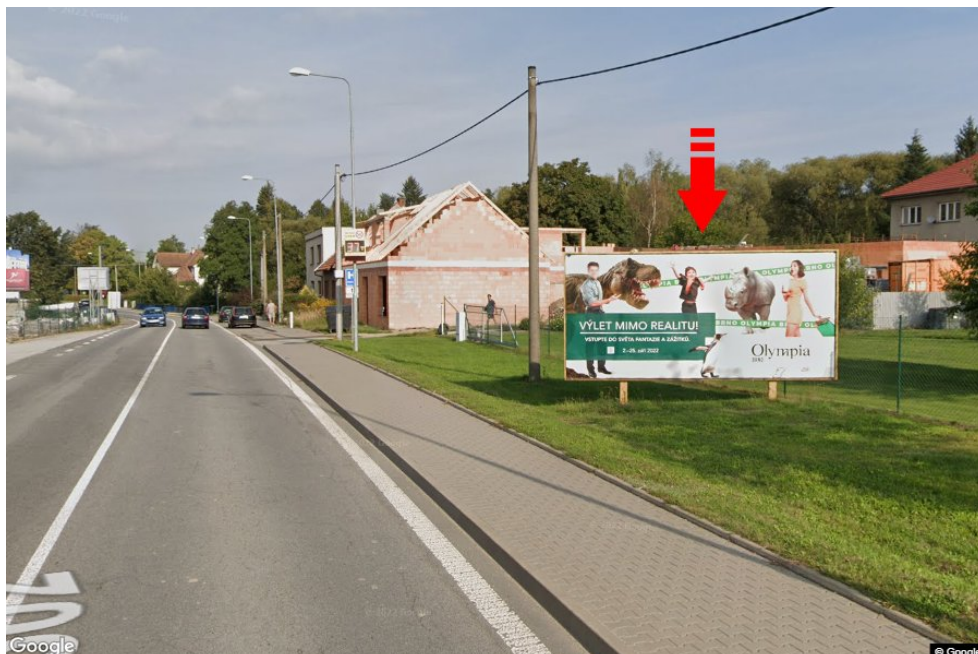

Město: **Velké Meziříčí**
 Okres: **Žďár nad Sázavou**
 Kraj: **Vysočina**
 Typ: **Billboard**

Adresa: **silnice II/602 za sjezdem D1,DC**
 Souřadnice (WGS84): **49.3473865 N 16.0370285 E**
 Rozměry: **510x240**

Umístění panelu

- centrum
 okrajová čtvrť
 obchodní čtvrť
 obytná čtvrť
 průmyslová čtvrť
 nezastavěné plochy

Komunikace

- dálnice
 silnice I. třídy
 silnice ostatní
 ulice
 příjezd
 výjezd
 parkoviště
 pěší zóna
 křižovatka

Poloha

- kolmo
 šikmo
 rovnoběžně
 samostatný

Viditelnost

- do 20 m
 20 - 50 m
 50 - 100 m
 přes 100 m
 vlastní osvětlení

**Okolí panelu**

- | | | | |
|--|--|---|---|
| <input type="checkbox"/> MHD | <input checked="" type="checkbox"/> nádraží ČD, ČSAD | <input type="checkbox"/> pošta | <input type="checkbox"/> PNS |
| <input type="checkbox"/> kulturní zařízení | <input type="checkbox"/> sportovní zařízení | <input type="checkbox"/> zdravotnické zařízení | <input type="checkbox"/> obchody |
| <input type="checkbox"/> obchodní dům | <input type="checkbox"/> supermarket | <input checked="" type="checkbox"/> čerpací stanice | <input type="checkbox"/> škola ZŠ, SŠ, VŠ |
| <input type="checkbox"/> banka | <input type="checkbox"/> restaurace | <input type="checkbox"/> hotel | |